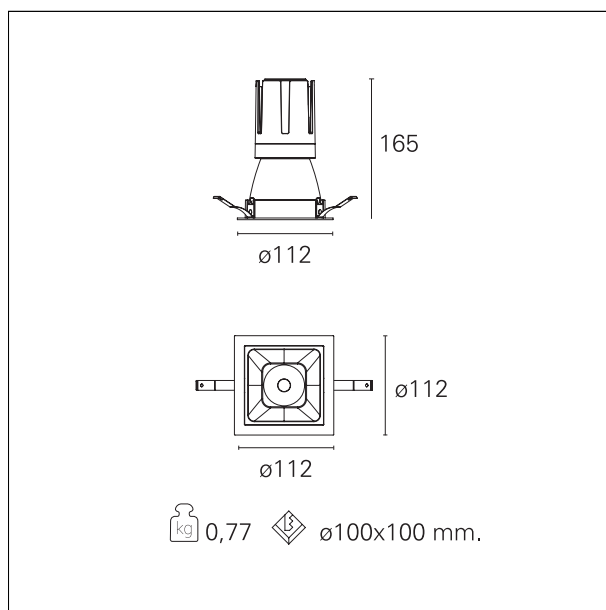

Nemo Comfort - squared

RTL27122CA - white ring / matt reflector - 24 W / 4000 K / CRI > 90

DESCRIZIONE

Nemo Comfort è la soluzione ideale per le installazioni che devono garantire il massimo comfort visivo; grazie al suo cut off a 48° e alla sua gamma di riflettori satinati, la versione Comfort della serie Nemo garantisce il massimo controllo dell'abbagliamento diretto. I moduli illuminanti sono tutti equipaggiati con led di ultima generazione con CRI > 90 e SDCM < 3. I riflettori secondari intercambiabili disponibili in quattro diverse finiture satiniate permettono di caratterizzare esteticamente l'impianto anche successivamente alla prima installazione senza alterare la performance illuminotecnica. Il cavetto di sicurezza in dotazione evita la caduta accidentale e il sistema di connessione al driver di tipo "fast plug" permette un'installazione rapida e sicura.

switch

Casambi

CARATTERISTICHE APPARECCHIO

tipo di installazione	Trimmed
materiale	Alluminio
colore	Bianco / Argento Opaco
potenza	24 W
lumen output - emissione diretta	2212 lm
lumen output - emissione totale	2212 lm
efficacia	92 lm/W
dimensioni	112 x 112 mm.
peso netto	0,77 kg.

RTL27122CA - white ring / matt reflector - 24 W / 4000 K / CRI > 90

IP vano ottico	IP40
IP vano incassato	IP40
IK	IK02

DIMENSIONI FORO D'INCASSO

a x b foro incasso **110 x 110 mm.**

CLASSIFICAZIONE ENERGETICA

RTL27122CA - white ring / matt reflector - 24 W / 4000 K / CRI > 90

ottica	38°
apertura di fascio - diretta	38°
UGR	≤ 17
cut-off	48°

FOTOMETRIA

GARANZIA

periodo **5 years**