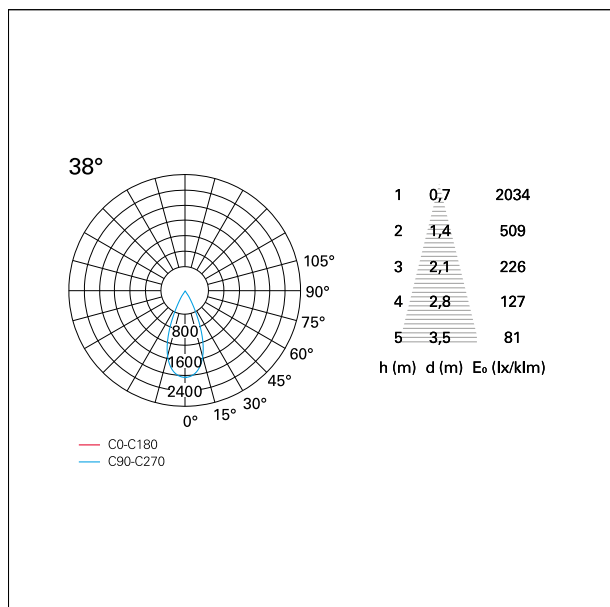

switch 1...10V / Push

CARATTERISTICHE APPARECCHIO

tipo di installazione	Trimmed
materiale	Alluminio
colore	Bianco / Argento Opaco
potenza	24 W
lumen output - emissione diretta	2212 lm
lumen output - emissione totale	2212 lm
efficacia	92 lm/W
dimensioni	112 x 112 mm.
peso netto	0,77 kg.

RTL27122DM - white ring / matt reflector - 24 W / 4000 K / CRI > 90

IP vano ottico	IP40
IP vano incassato	IP40
IK	IK02

DIMENSIONI FORO D'INCASSO

a x b foro incasso **110 x 110 mm.**

CLASSIFICAZIONE ENERGETICA

Nemo Comfort - squared

RTL27122DM - white ring / matt reflector - 24 W / 4000 K / CRI > 90

ottica	38°
apertura di fascio - diretta	38°
UGR	≤ 17
cut-off	48°

FOTOMETRIA

GARANZIA

periodo **5 years**