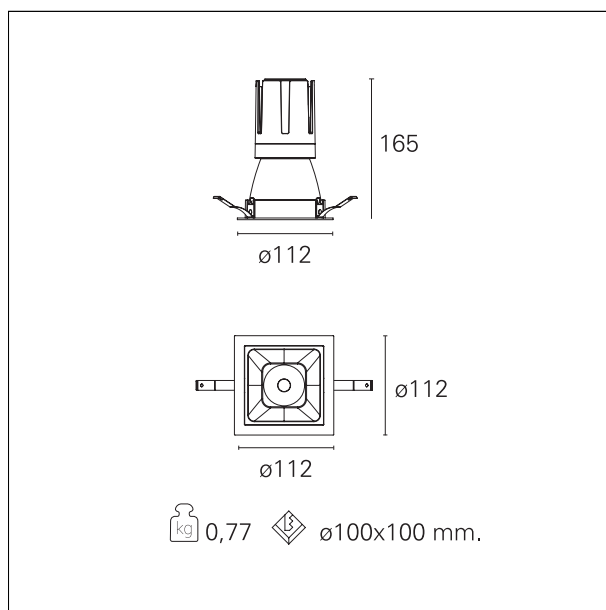

Nemo Comfort - squared

RTL27122DM - white ring / matt reflector - 24 W / 4000 K / CRI > 90

DESCRIZIONE

Nemo Comfort è la soluzione ideale per le installazioni che devono garantire il massimo comfort visivo; grazie al suo cut off a 48° e alla sua gamma di riflettori satinati, la versione Comfort della serie Nemo garantisce il massimo controllo dell'abbagliamento diretto. I moduli illuminanti sono tutti equipaggiati con led di ultima generazione con CRI > 90 e SDCM < 3. I riflettori secondari intercambiabili disponibili in quattro diverse finiture satiniate permettono di caratterizzare esteticamente l'impianto anche successivamente alla prima installazione senza alterare la performance illuminotecnica. Il cavetto di sicurezza in dotazione evita la caduta accidentale e il sistema di connessione al driver di tipo "fast plug" permette un'installazione rapida e sicura.

switch 1...10V / Push

CARATTERISTICHE APPARECCHIO

tipo di installazione	Trimmed
materiale	Alluminio
colore	Bianco / Argento Opaco
potenza	24 W
lumen output - emissione diretta	2212 lm
lumen output - emissione totale	2212 lm
efficacia	92 lm/W
dimensioni	112 x 112 mm.
peso netto	0,77 kg.

RTL27122DM - white ring / matt reflector - 24 W / 4000 K / CRI > 90

IP vano ottico	IP40
IP vano incassato	IP40
IK	IK02

DIMENSIONI FORO D'INCASSO

a x b foro incasso **110 x 110 mm.**

CLASSIFICAZIONE ENERGETICA