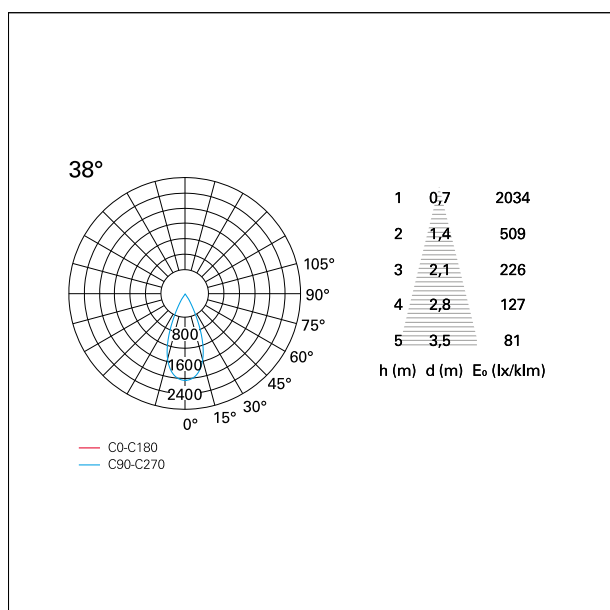

#### CARATTERISTICHE APPARECCHIO

tipo di installazione	Trimmed
materiale	Alluminio
colore	Bianco / Argento Opaco
potenza	24 W
lumen output - emissione diretta	2212 lm
lumen output - emissione totale	2212 lm
efficacia	92 lm/W
dimensioni	112 x 112 mm.
peso netto	0,77 kg.

### DIMENSIONI FORO D'INCASSO

a x b foro incasso **110 x 110 mm.**

### CARATTERISTICHE ILLUMINOTECNICHE

tipo di emissione	Diretta
effetto luminoso	Proiettato

### FOTOMETRIA