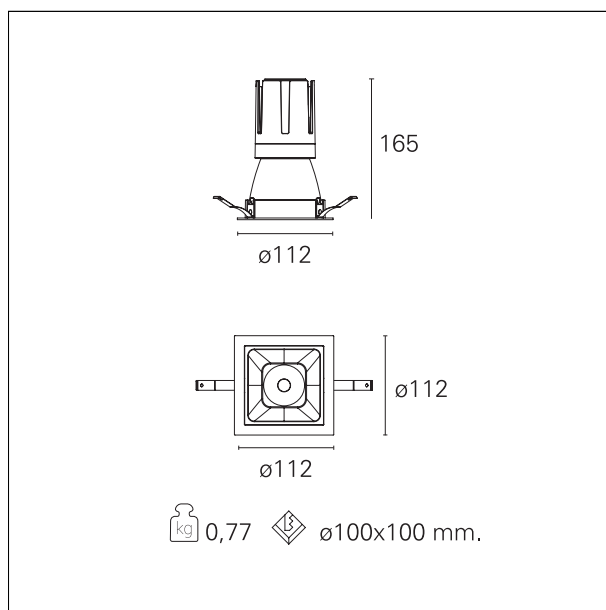

#### CARATTERISTICHE APPARECCHIO

tipo di installazione	Trimmed
materiale	Alluminio
colore	Bianco / Argento Opaco
potenza	24 W
lumen output - emissione diretta	2212 lm
lumen output - emissione totale	2212 lm
efficacia	92 lm/W
dimensioni	112 x 112 mm.
peso netto	0,77 kg.

### DIMENSIONI FORO D'INCASSO

a x b foro incasso **110 x 110 mm.**