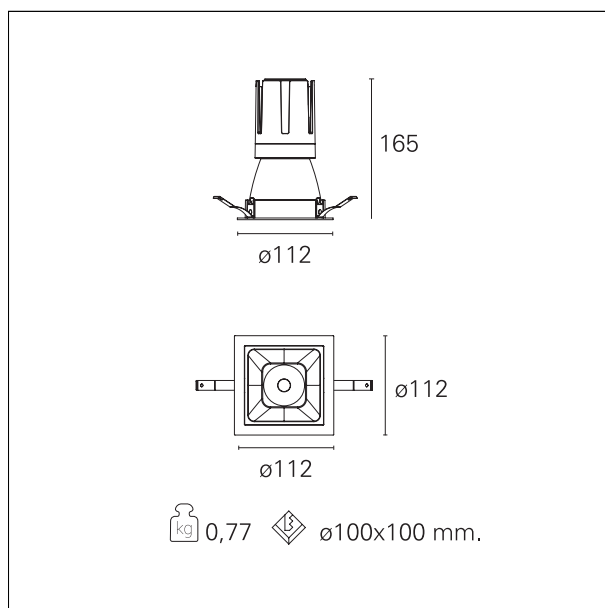

Nemo Comfort - squared

RTL27123CA - white ring / matt reflector - 24 W / 3000 K / CRI > 90

DESCRIZIONE

Nemo Comfort è la soluzione ideale per le installazioni che devono garantire il massimo comfort visivo; grazie al suo cut off a 48° e alla sua gamma di riflettori satinati, la versione Comfort della serie Nemo garantisce il massimo controllo dell'abbagliamento diretto. I moduli illuminanti sono tutti equipaggiati con led di ultima generazione con CRI > 90 e SDCM < 3. I riflettori secondari intercambiabili disponibili in quattro diverse finiture satinare permettono di caratterizzare esteticamente l'impianto anche successivamente alla prima installazione senza alterare la performance illuminotecnica. Il cavetto di sicurezza in dotazione evita la caduta accidentale e il sistema di connessione al driver di tipo "fast plug" permette un'installazione rapida e sicura.

switch

Casambi

CARATTERISTICHE APPARECCHIO

tipo di installazione	Trimmed
materiale	Alluminio
colore	Bianco / Argento Opaco
potenza	24 W
lumen output - emissione diretta	2184 lm
lumen output - emissione totale	2184 lm
efficacia	91 lm/W
dimensioni	112 x 112 mm.
peso netto	0,77 kg.

RTL27123CA - white ring / matt reflector - 24 W / 3000 K / CRI > 90

IP vano ottico	IP40
IP vano incassato	IP40
IK	IK02

DIMENSIONI FORO D'INCASSO

a x b foro incasso **110 x 110 mm.**

CLASSIFICAZIONE ENERGETICA

RTL27123CA - white ring / matt reflector - 24 W / 3000 K / CRI > 90

ottica	55°
apertura di fascio - diretta	55°
UGR	≤ 19
cut-off	48°

FOTOMETRIA

GARANZIA

periodo **5 years**