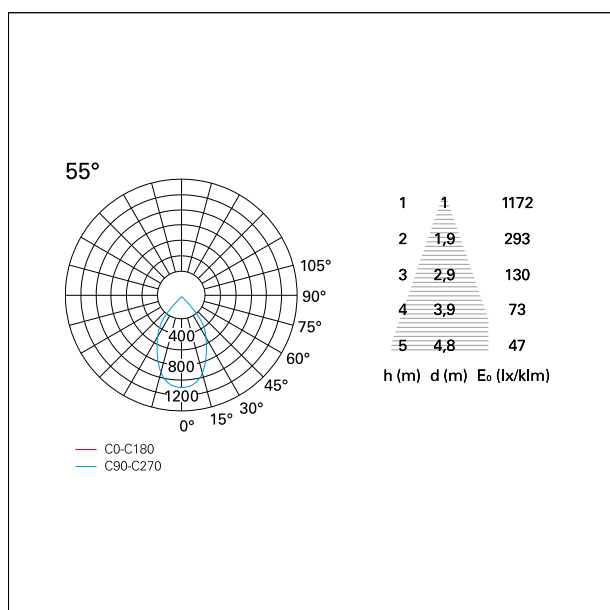

switch

Casambi

CARATTERISTICHE APPARECCHIO

tipo di installazione	Trimmed
materiale	Alluminio
colore	Bianco / Argento Opaco
potenza	24 W
lumen output - emissione diretta	2184 lm
lumen output - emissione totale	2184 lm
efficacia	91 lm/W
dimensioni	112 x 112 mm.
peso netto	0,77 kg.

RTL27123CA - white ring / matt reflector - 24 W / 3000 K / CRI > 90

IP vano ottico	IP40
IP vano incassato	IP40
IK	IK02

DIMENSIONI FORO D'INCASSO

a x b foro incasso **110 x 110 mm.**

CLASSIFICAZIONE ENERGETICA

RTL27123CA - white ring / matt reflector - 24 W / 3000 K / CRI > 90

ottica	55°
apertura di fascio - diretta	55°
UGR	≤ 19
cut-off	48°

FOTOMETRIA

GARANZIA

periodo **5 years**