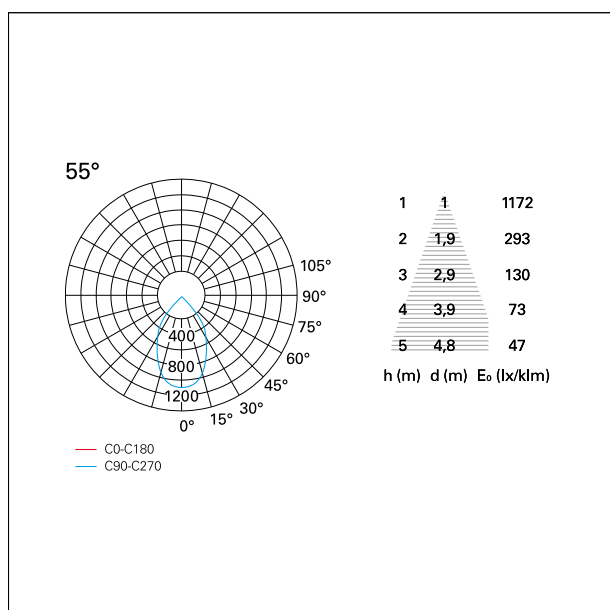

#### CARATTERISTICHE APPARECCHIO

|                                  |                           |
|----------------------------------|---------------------------|
| tipo di installazione            | Trimmed                   |
| materiale                        | Alluminio                 |
| colore                           | Bianco / Argento<br>Opaco |
| potenza                          | 24 W                      |
| lumen output - emissione diretta | 2184 lm                   |
| lumen output - emissione totale  | 2184 lm                   |
| efficacia                        | 91 lm/W                   |
| dimensioni                       | 112 x 112 mm.             |
| peso netto                       | 0,77 kg.                  |

### DIMENSIONI FORO D'INCASSO

a x b foro incasso **110 x 110 mm.**

### CARATTERISTICHE ILLUMINOTECNICHE

|                   |                   |
|-------------------|-------------------|
| tipo di emissione | <b>Diretta</b>    |
| effetto luminoso  | <b>Proiettato</b> |

### FOTOMETRIA