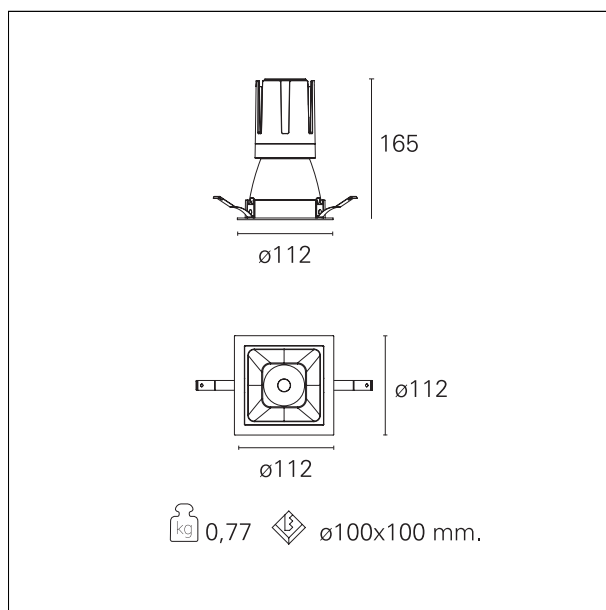

#### CARATTERISTICHE APPARECCHIO

|                                  |                           |
|----------------------------------|---------------------------|
| tipo di installazione            | Trimmed                   |
| materiale                        | Alluminio                 |
| colore                           | Bianco / Argento<br>Opaco |
| potenza                          | 24 W                      |
| lumen output - emissione diretta | 2184 lm                   |
| lumen output - emissione totale  | 2184 lm                   |
| efficacia                        | 91 lm/W                   |
| dimensioni                       | 112 x 112 mm.             |
| peso netto                       | 0,77 kg.                  |

### DIMENSIONI FORO D'INCASSO

a x b foro incasso **110 x 110 mm.**