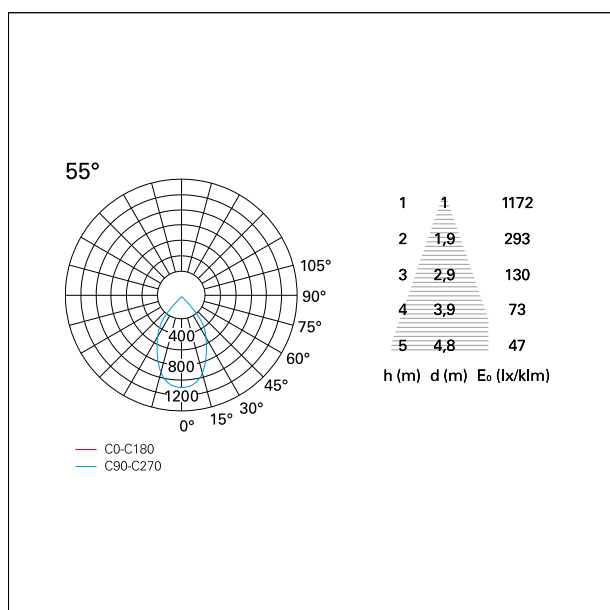

#### CARATTERISTICHE APPARECCHIO

tipo di installazione	Trimmed
materiale	Alluminio
colore	Bianco / Argento Opaco
potenza	24 W
lumen output - emissione diretta	2224 lm
lumen output - emissione totale	2224 lm
efficacia	93 lm/W
dimensioni	112 x 112 mm.
peso netto	0,77 kg.

### DIMENSIONI FORO D'INCASSO

a x b foro incasso **110 x 110 mm.**

### CARATTERISTICHE ILLUMINOTECNICHE

tipo di emissione	<b>Diretta</b>
effetto luminoso	<b>Proiettato</b>

### FOTOMETRIA