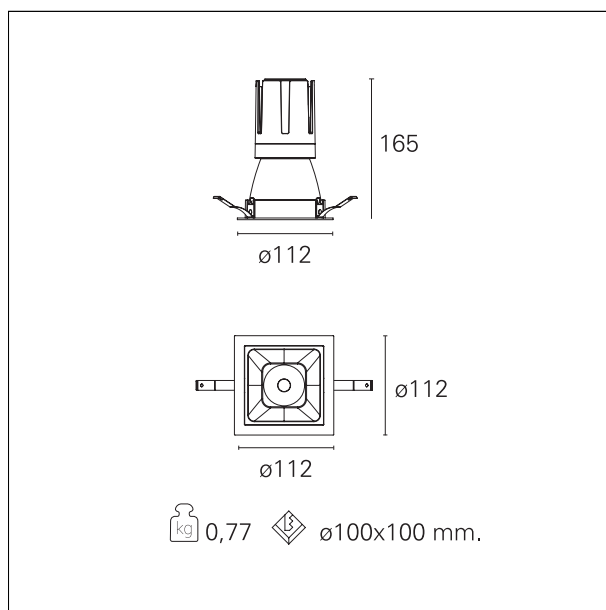

#### CARATTERISTICHE APPARECCHIO

tipo di installazione	Trimmed
materiale	Alluminio
colore	Bianco / Argento Opaco
potenza	24 W
lumen output - emissione diretta	2224 lm
lumen output - emissione totale	2224 lm
efficacia	93 lm/W
dimensioni	112 x 112 mm.
peso netto	0,77 kg.

### DIMENSIONI FORO D'INCASSO

a x b foro incasso **110 x 110 mm.**