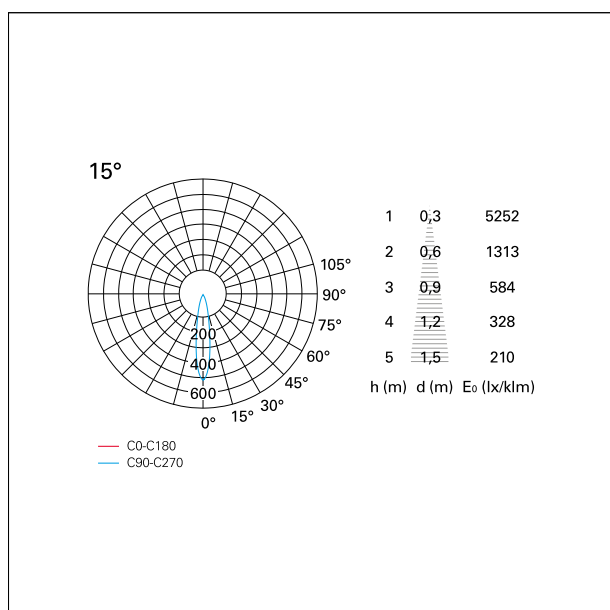

#### CARATTERISTICHE APPARECCHIO

|                                  |                           |
|----------------------------------|---------------------------|
| tipo di installazione            | Trimmed                   |
| materiale                        | Alluminio                 |
| colore                           | Bianco / Argento<br>Opaco |
| potenza                          | 33 W                      |
| lumen output - emissione diretta | 3020 lm                   |
| lumen output - emissione totale  | 3020 lm                   |
| efficacia                        | 92 lm/W                   |
| dimensioni                       | 140 x 140 mm.             |
| peso netto                       | 0,99 kg.                  |

### DIMENSIONI FORO D'INCASSO

a x b foro incasso **125 x 125 mm.**

### CARATTERISTICHE ILLUMINOTECNICHE

|                   |                   |
|-------------------|-------------------|
| tipo di emissione | <b>Diretta</b>    |
| effetto luminoso  | <b>Proiettato</b> |

### FOTOMETRIA