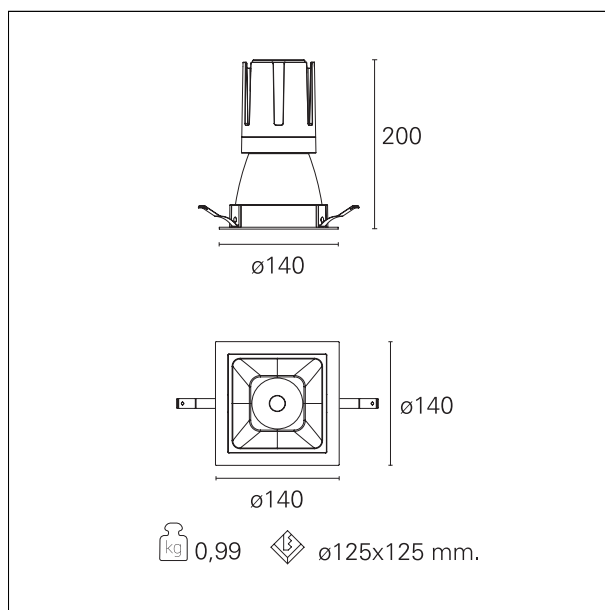

#### CARATTERISTICHE APPARECCHIO

|                                  |                           |
|----------------------------------|---------------------------|
| tipo di installazione            | Trimmed                   |
| materiale                        | Alluminio                 |
| colore                           | Bianco / Argento<br>Opaco |
| potenza                          | 33 W                      |
| lumen output - emissione diretta | 3020 lm                   |
| lumen output - emissione totale  | 3020 lm                   |
| efficacia                        | 92 lm/W                   |
| dimensioni                       | 140 x 140 mm.             |
| peso netto                       | 0,99 kg.                  |

### DIMENSIONI FORO D'INCASSO

a x b foro incasso **125 x 125 mm.**