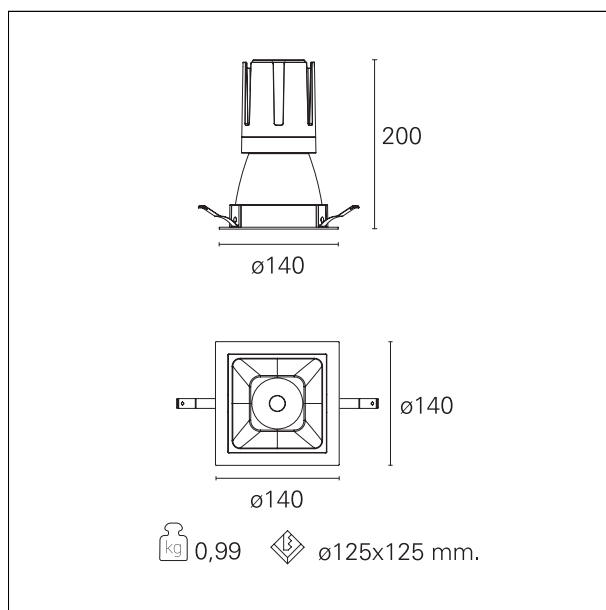

Nemo Comfort - squared

RTL27126CA - white ring / matt reflector - 33 W / 4000 K / CRI > 90

DESCRIZIONE

Nemo Comfort è la soluzione ideale per le installazioni che devono garantire il massimo comfort visivo; grazie al suo cut off a 48° e alla sua gamma di riflettori satinati, la versione Comfort della serie Nemo garantisce il massimo controllo dell'abbagliamento diretto. I moduli illuminanti sono tutti equipaggiati con led di ultima generazione con CRI > 90 e SDCM < 3. I riflettori secondari intercambiabili disponibili in quattro diverse finiture satiniate permettono di caratterizzare esteticamente l'impianto anche successivamente alla prima installazione senza alterare la performance illuminotecnica. Il cavetto di sicurezza in dotazione evita la caduta accidentale e il sistema di connessione al driver di tipo "fast plug" permette un'installazione rapida e sicura.

switch

Casambi

CARATTERISTICHE APPARECCHIO

tipo di installazione	Trimmed
materiale	Alluminio
colore	Bianco / Argento Opaco
potenza	33 W
lumen output - emissione diretta	3072 lm
lumen output - emissione totale	3072 lm
efficacia	93 lm/W
dimensioni	140 x 140 mm.
peso netto	0,99 kg.

RTL27126CA - white ring / matt reflector - 33 W / 4000 K / CRI > 90

IP vano ottico	IP40
IP vano incassato	IP40
IK	IK02

DIMENSIONI FORO D'INCASSO

a x b foro incasso **125 x 125 mm.**

CLASSIFICAZIONE ENERGETICA

RTL27126CA - white ring / matt reflector - 33 W / 4000 K / CRI > 90

ottica	15°
apertura di fascio - diretta	15°
UGR	≤ 17
cut-off	48°

FOTOMETRIA

GARANZIA

periodo **5 years**