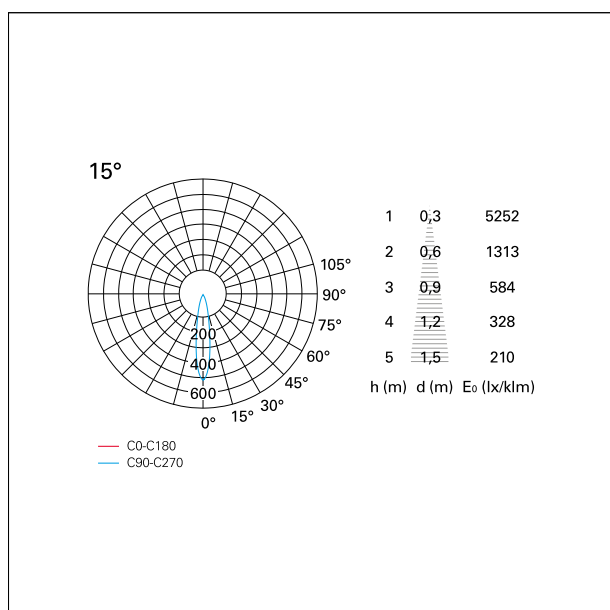

switch

Casambi

CARATTERISTICHE APPARECCHIO

tipo di installazione	Trimmed
materiale	Alluminio
colore	Bianco / Argento Opaco
potenza	33 W
lumen output - emissione diretta	3072 lm
lumen output - emissione totale	3072 lm
efficacia	93 lm/W
dimensioni	140 x 140 mm.
peso netto	0,99 kg.

RTL27126CA - white ring / matt reflector - 33 W / 4000 K / CRI > 90

IP vano ottico	IP40
IP vano incassato	IP40
IK	IK02

DIMENSIONI FORO D'INCASSO

a x b foro incasso **125 x 125 mm.**

CLASSIFICAZIONE ENERGETICA

RTL27126CA - white ring / matt reflector - 33 W / 4000 K / CRI > 90

ottica	15°
apertura di fascio - diretta	15°
UGR	≤ 17
cut-off	48°

FOTOMETRIA

GARANZIA

periodo **5 years**