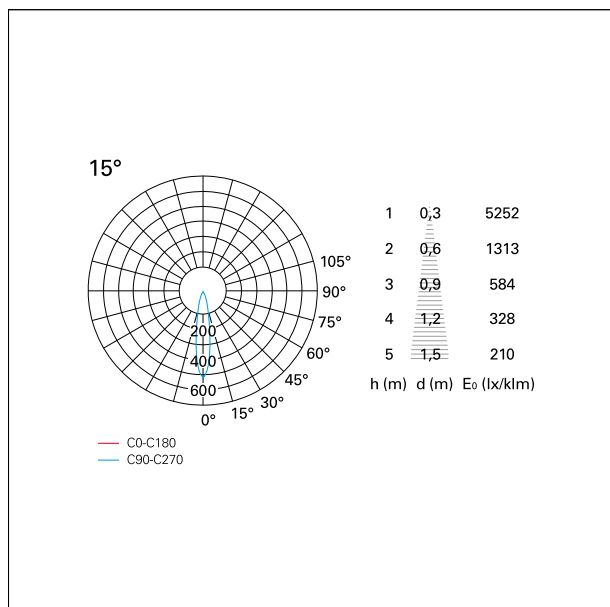

Nemo Comfort - squared

RTL27126DM - white ring / matt reflector - 33 W / 4000 K / CRI > 90

ottica	15°
apertura di fascio - diretta	15°
UGR	≤ 17
cut-off	48°

FOTOMETRIA

GARANZIA

periodo **5 years**