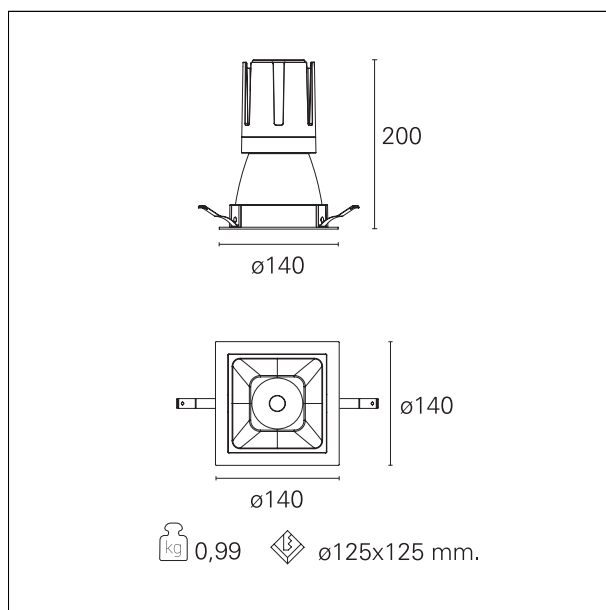

Nemo Comfort - squared

RTL27126DM - white ring / matt reflector - 33 W / 4000 K / CRI > 90

DESCRIZIONE

Nemo Comfort è la soluzione ideale per le installazioni che devono garantire il massimo comfort visivo; grazie al suo cut off a 48° e alla sua gamma di riflettori satinati, la versione Comfort della serie Nemo garantisce il massimo controllo dell'abbagliamento diretto. I moduli illuminanti sono tutti equipaggiati con led di ultima generazione con CRI > 90 e SDCM < 3. I riflettori secondari intercambiabili disponibili in quattro diverse finiture satiniate permettono di caratterizzare esteticamente l'impianto anche successivamente alla prima installazione senza alterare la performance illuminotecnica. Il cavetto di sicurezza in dotazione evita la caduta accidentale e il sistema di connessione al driver di tipo "fast plug" permette un'installazione rapida e sicura.

switch 1...10V / Push

CARATTERISTICHE APPARECCHIO

tipo di installazione	Trimmed
materiale	Alluminio
colore	Bianco / Argento Opaco
potenza	33 W
lumen output - emissione diretta	3072 lm
lumen output - emissione totale	3072 lm
efficacia	93 lm/W
dimensioni	140 x 140 mm.
peso netto	0,99 kg.

RTL27126DM - white ring / matt reflector - 33 W / 4000 K / CRI > 90

IP vano ottico	IP40
IP vano incassato	IP40
IK	IK02

DIMENSIONI FORO D'INCASSO

a x b foro incasso **125 x 125 mm.**

CLASSIFICAZIONE ENERGETICA