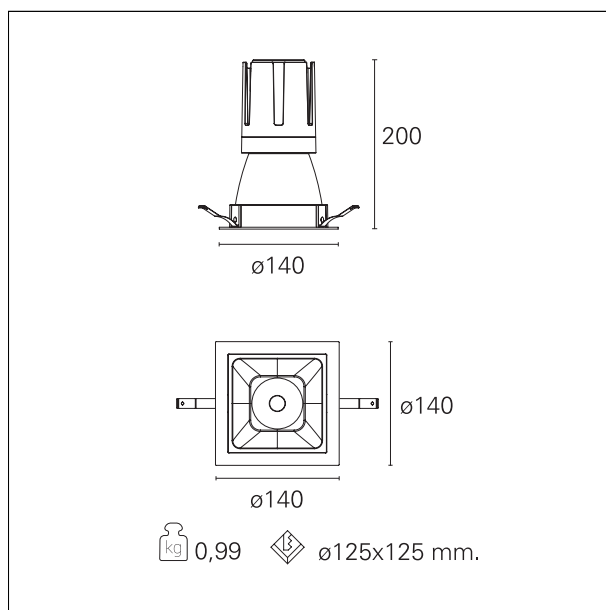

Nemo Comfort - squared

RTL27127DA - white ring / matt reflector - 33 W / 3000 K / CRI > 90

DESCRIZIONE

Nemo Comfort è la soluzione ideale per le installazioni che devono garantire il massimo comfort visivo; grazie al suo cut off a 48° e alla sua gamma di riflettori satinati, la versione Comfort della serie Nemo garantisce il massimo controllo dell'abbagliamento diretto. I moduli illuminanti sono tutti equipaggiati con led di ultima generazione con CRI > 90 e SDCM < 3. I riflettori secondari intercambiabili disponibili in quattro diverse finiture satiniate permettono di caratterizzare esteticamente l'impianto anche successivamente alla prima installazione senza alterare la performance illuminotecnica. Il cavetto di sicurezza in dotazione evita la caduta accidentale e il sistema di connessione al driver di tipo "fast plug" permette un'installazione rapida e sicura.

switch

DALI

CARATTERISTICHE APPARECCHIO

tipo di installazione	Trimmed
materiale	Alluminio
colore	Bianco / Argento Opaco
potenza	33 W
lumen output - emissione diretta	3028 lm
lumen output - emissione totale	3028 lm
efficacia	92 lm/W
dimensioni	140 x 140 mm.
peso netto	0,99 kg.

CARATTERISTICHE ELETTRICHE

alimentazione	220÷240 V
tipo di alimentazione	DALI
classe di isolamento	Classe II

CARATTERISTICHE MECCANICHE

IP apparecchio	IP40
----------------	------

Nemo Comfort - squared

RTL27127DA - white ring / matt reflector - 33 W / 3000 K / CRI > 90

IP vano ottico	IP40
IP vano incassato	IP40
IK	IK02

DIMENSIONI FORO D'INCASSO

a x b foro incasso **125 x 125 mm.**

CLASSIFICAZIONE ENERGETICA

Le lampade di questo dispositivo non sono sostituibili.

CARATTERISTICHE SORGENTE