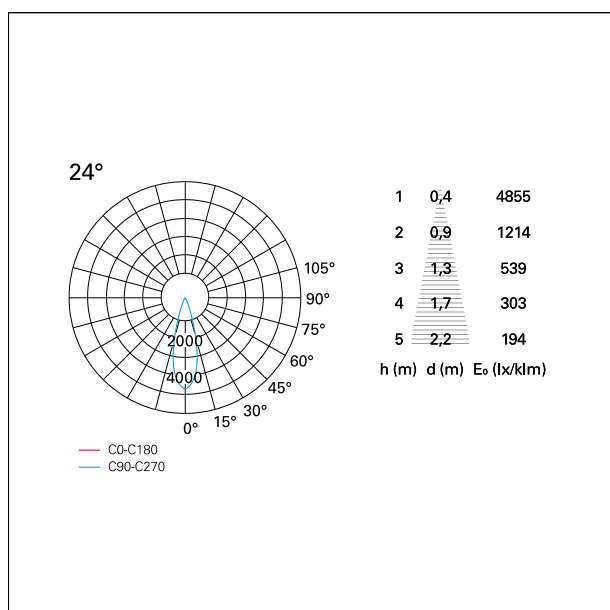

#### CARATTERISTICHE APPARECCHIO

tipo di installazione	Trimmed
materiale	Alluminio
colore	Bianco / Argento Opaco
potenza	33 W
lumen output - emissione diretta	3028 lm
lumen output - emissione totale	3028 lm
efficacia	92 lm/W
dimensioni	140 x 140 mm.
peso netto	0,99 kg.

### DIMENSIONI FORO D'INCASSO

a x b foro incasso **125 x 125 mm.**

### CARATTERISTICHE ILLUMINOTECNICHE

tipo di emissione	Diretta
effetto luminoso	Proiettato

### FOTOMETRIA