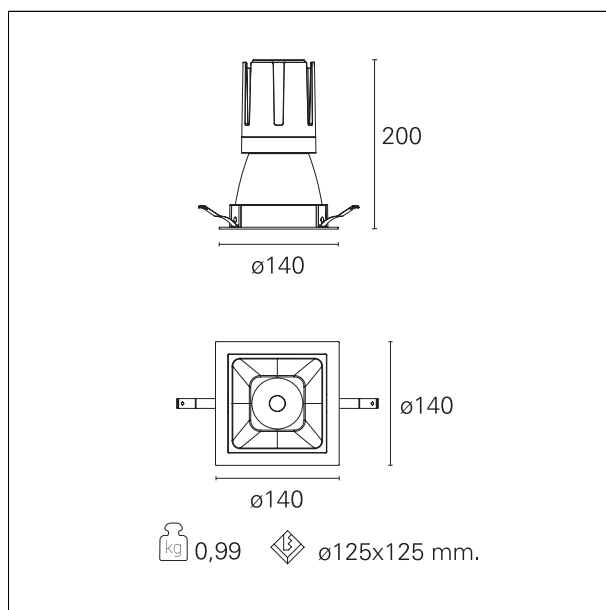

#### CARATTERISTICHE APPARECCHIO

tipo di installazione	Trimmed
materiale	Alluminio
colore	Bianco / Argento Opaco
potenza	33 W
lumen output - emissione diretta	3028 lm
lumen output - emissione totale	3028 lm
efficacia	92 lm/W
dimensioni	140 x 140 mm.
peso netto	0,99 kg.

### DIMENSIONI FORO D'INCASSO

a x b foro incasso **125 x 125 mm.**