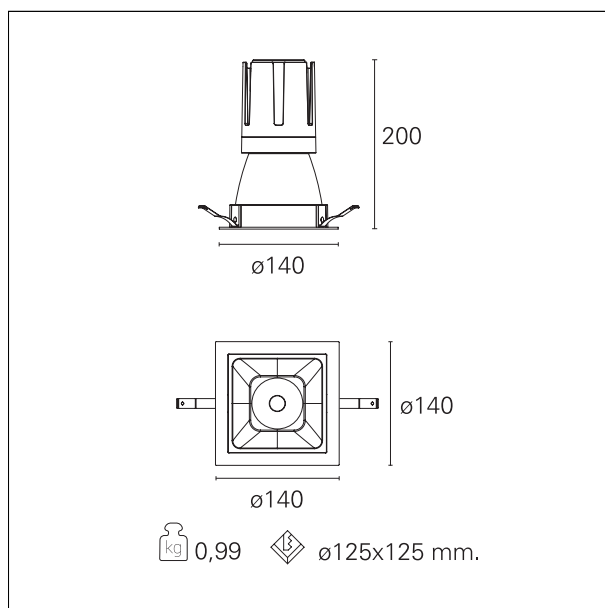

Nemo Comfort - squared

RTL27127 - white ring / matt reflector - 33 W / 3000 K / CRI > 90

DESCRIZIONE

Nemo Comfort è la soluzione ideale per le installazioni che devono garantire il massimo comfort visivo; grazie al suo cut off a 48° e alla sua gamma di riflettori satinati, la versione Comfort della serie Nemo garantisce il massimo controllo dell'abbagliamento diretto. I moduli illuminanti sono tutti equipaggiati con led di ultima generazione con CRI > 90 e SDCM < 3. I riflettori secondari intercambiabili disponibili in quattro diverse finiture satiniate permettono di caratterizzare esteticamente l'impianto anche successivamente alla prima installazione senza alterare la performance illuminotecnica. Il cavetto di sicurezza in dotazione evita la caduta accidentale e il sistema di connessione al driver di tipo "fast plug" permette un'installazione rapida e sicura.

switch On / Off

CARATTERISTICHE APPARECCHIO

tipo di installazione	Trimmed
materiale	Alluminio
colore	Bianco / Argento Opaco
potenza	33 W
lumen output - emissione diretta	3028 lm
lumen output - emissione totale	3028 lm
efficacia	92 lm/W
dimensioni	140 x 140 mm.
peso netto	0,99 kg.

RTL27127 - white ring / matt reflector - 33 W / 3000 K / CRI > 90

IP vano ottico	IP40
IP vano incassato	IP40
IK	IK02

DIMENSIONI FORO D'INCASSO

a x b foro incasso **125 x 125 mm.**

CLASSIFICAZIONE ENERGETICA

RTL27127 - white ring / matt reflector - 33 W / 3000 K / CRI > 90

ottica	24°
apertura di fascio - diretta	24°
UGR	≤ 17
cut-off	48°

FOTOMETRIA

GARANZIA

periodo **5 years**