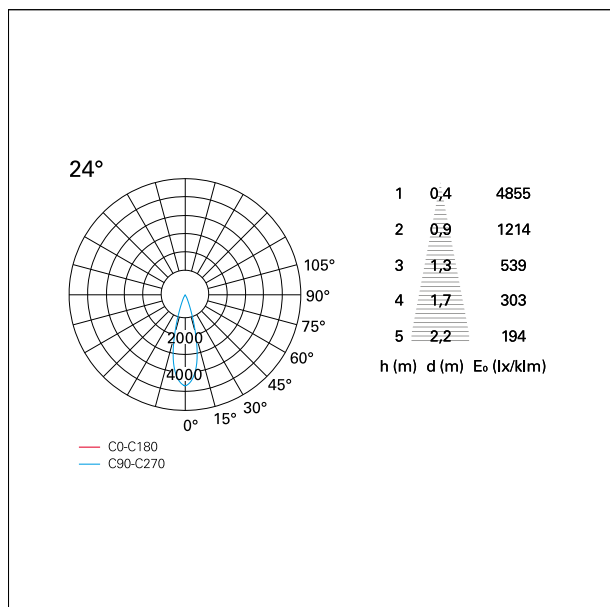

switch

Casambi

CARATTERISTICHE APPARECCHIO

tipo di installazione	Trimmed
materiale	Alluminio
colore	Bianco / Argento Opaco
potenza	33 W
lumen output - emissione diretta	3082 lm
lumen output - emissione totale	3082 lm
efficacia	93 lm/W
dimensioni	140 x 140 mm.
peso netto	0,99 kg.

RTL27128CA - white ring / matt reflector - 33 W / 4000 K / CRI > 90

IP vano ottico	IP40
IP vano incassato	IP40
IK	IK02

DIMENSIONI FORO D'INCASSO

a x b foro incasso **125 x 125 mm.**

CLASSIFICAZIONE ENERGETICA

RTL27128CA - white ring / matt reflector - 33 W / 4000 K / CRI > 90

ottica	24°
apertura di fascio - diretta	24°
UGR	≤ 17
cut-off	48°

FOTOMETRIA

GARANZIA

periodo **5 years**