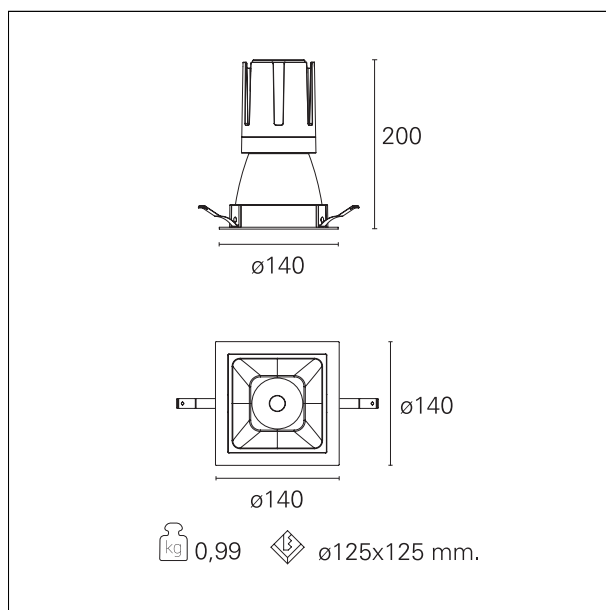

Nemo Comfort - squared

RTL27128CA - white ring / matt reflector - 33 W / 4000 K / CRI > 90

DESCRIZIONE

Nemo Comfort è la soluzione ideale per le installazioni che devono garantire il massimo comfort visivo; grazie al suo cut off a 48° e alla sua gamma di riflettori satinati, la versione Comfort della serie Nemo garantisce il massimo controllo dell'abbagliamento diretto. I moduli illuminanti sono tutti equipaggiati con led di ultima generazione con CRI > 90 e SDCM < 3. I riflettori secondari intercambiabili disponibili in quattro diverse finiture satinare permettono di caratterizzare esteticamente l'impianto anche successivamente alla prima installazione senza alterare la performance illuminotecnica. Il cavetto di sicurezza in dotazione evita la caduta accidentale e il sistema di connessione al driver di tipo "fast plug" permette un'installazione rapida e sicura.

switch

Casambi

CARATTERISTICHE APPARECCHIO

tipo di installazione	Trimmed
materiale	Alluminio
colore	Bianco / Argento Opaco
potenza	33 W
lumen output - emissione diretta	3082 lm
lumen output - emissione totale	3082 lm
efficacia	93 lm/W
dimensioni	140 x 140 mm.
peso netto	0,99 kg.

RTL27128CA - white ring / matt reflector - 33 W / 4000 K / CRI > 90

IP vano ottico	IP40
IP vano incassato	IP40
IK	IK02

DIMENSIONI FORO D'INCASSO

a x b foro incasso **125 x 125 mm.**

CLASSIFICAZIONE ENERGETICA

RTL27128CA - white ring / matt reflector - 33 W / 4000 K / CRI > 90

ottica	24°
apertura di fascio - diretta	24°
UGR	≤ 17
cut-off	48°

FOTOMETRIA

GARANZIA

periodo **5 years**