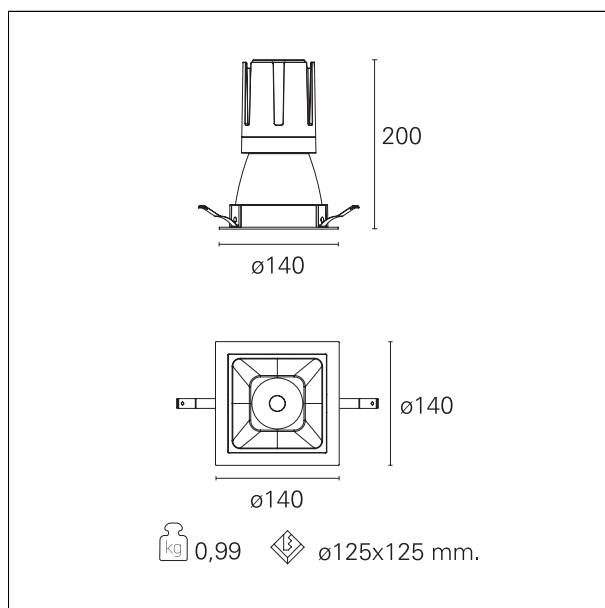

Nemo Comfort - squared

RTL27128PD - white ring / matt reflector - 33 W / 4000 K / CRI > 90

DESCRIZIONE

Nemo Comfort è la soluzione ideale per le installazioni che devono garantire il massimo comfort visivo; grazie al suo cut off a 48° e alla sua gamma di riflettori satinati, la versione Comfort della serie Nemo garantisce il massimo controllo dell'abbagliamento diretto. I moduli illuminanti sono tutti equipaggiati con led di ultima generazione con CRI > 90 e SDCM < 3. I riflettori secondari intercambiabili disponibili in quattro diverse finiture satinata permettono di caratterizzare esteticamente l'impianto anche successivamente alla prima installazione senza alterare la performance illuminotecnica. Il cavetto di sicurezza in dotazione evita la caduta accidentale e il sistema di connessione al driver di tipo "fast plug" permette un'installazione rapida e sicura.

switch

Pan Digital

CARATTERISTICHE APPARECCHIO

tipo di installazione	Trimmed
materiale	Alluminio
colore	Bianco / Argento Opaco
potenza	33 W
lumen output - emissione diretta	3082 lm
lumen output - emissione totale	3082 lm
efficacia	93 lm/W
dimensioni	140 x 140 mm.
peso netto	0,99 kg.

RTL27128PD - white ring / matt reflector - 33 W / 4000 K / CRI > 90

IP vano ottico	IP40
IP vano incassato	IP40
IK	IK02

DIMENSIONI FORO D'INCASSO

a x b foro incasso **125 x 125 mm.**

CLASSIFICAZIONE ENERGETICA