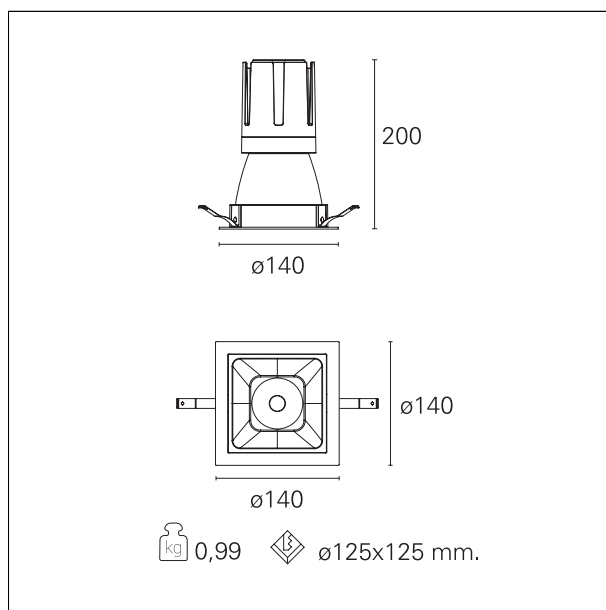

#### CARATTERISTICHE APPARECCHIO

tipo di installazione	Trimmed
materiale	Alluminio
colore	Bianco / Argento Opaco
potenza	33 W
lumen output - emissione diretta	3032 lm
lumen output - emissione totale	3032 lm
efficacia	92 lm/W
dimensioni	140 x 140 mm.
peso netto	0,99 kg.

### DIMENSIONI FORO D'INCASSO

a x b foro incasso **125 x 125 mm.**