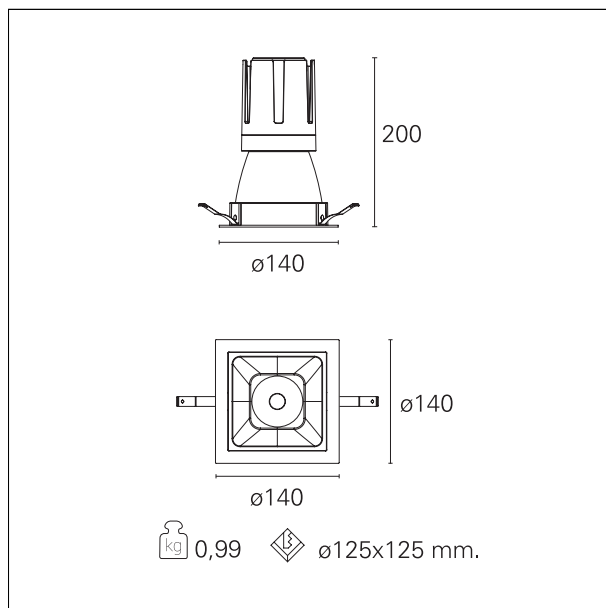

Nemo Comfort - squared

RTL27130CA - white ring / matt reflector - 33 W / 4000 K / CRI > 90

DESCRIZIONE

Nemo Comfort è la soluzione ideale per le installazioni che devono garantire il massimo comfort visivo; grazie al suo cut off a 48° e alla sua gamma di riflettori satinati, la versione Comfort della serie Nemo garantisce il massimo controllo dell'abbagliamento diretto. I moduli illuminanti sono tutti equipaggiati con led di ultima generazione con CRI > 90 e SDCM < 3. I riflettori secondari intercambiabili disponibili in quattro diverse finiture satiniate permettono di caratterizzare esteticamente l'impianto anche successivamente alla prima installazione senza alterare la performance illuminotecnica. Il cavetto di sicurezza in dotazione evita la caduta accidentale e il sistema di connessione al driver di tipo "fast plug" permette un'installazione rapida e sicura.

switch

Casambi

CARATTERISTICHE APPARECCHIO

tipo di installazione	Trimmed
materiale	Alluminio
colore	Bianco / Argento Opaco
potenza	33 W
lumen output - emissione diretta	3094 lm
lumen output - emissione totale	3094 lm
efficacia	94 lm/W
dimensioni	140 x 140 mm.
peso netto	0,99 kg.

RTL27130CA - white ring / matt reflector - 33 W / 4000 K / CRI > 90

IP vano ottico	IP40
IP vano incassato	IP40
IK	IK02

DIMENSIONI FORO D'INCASSO

a x b foro incasso **125 x 125 mm.**

CLASSIFICAZIONE ENERGETICA

RTL27130CA - white ring / matt reflector - 33 W / 4000 K / CRI > 90

ottica	38°
apertura di fascio - diretta	38°
UGR	≤ 17
cut-off	48°

FOTOMETRIA

GARANZIA

periodo **5 years**