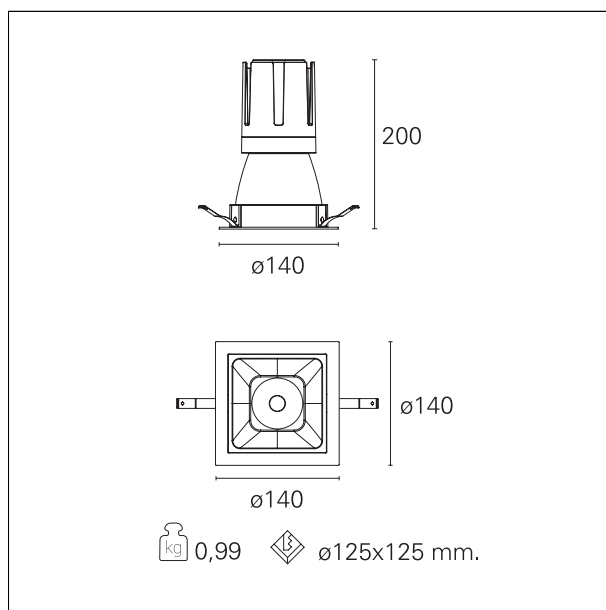

Nemo Comfort - squared

RTL27130 - white ring / matt reflector - 33 W / 4000 K / CRI > 90

DESCRIZIONE

Nemo Comfort è la soluzione ideale per le installazioni che devono garantire il massimo comfort visivo; grazie al suo cut off a 48° e alla sua gamma di riflettori satinati, la versione Comfort della serie Nemo garantisce il massimo controllo dell'abbagliamento diretto. I moduli illuminanti sono tutti equipaggiati con led di ultima generazione con CRI > 90 e SDCM < 3. I riflettori secondari intercambiabili disponibili in quattro diverse finiture satiniate permettono di caratterizzare esteticamente l'impianto anche successivamente alla prima installazione senza alterare la performance illuminotecnica. Il cavetto di sicurezza in dotazione evita la caduta accidentale e il sistema di connessione al driver di tipo "fast plug" permette un'installazione rapida e sicura.

switch On / Off

CARATTERISTICHE APPARECCHIO

tipo di installazione	Trimmed
materiale	Alluminio
colore	Bianco / Argento Opaco
potenza	33 W
lumen output - emissione diretta	3094 lm
lumen output - emissione totale	3094 lm
efficacia	94 lm/W
dimensioni	140 x 140 mm.
peso netto	0,99 kg.

RTL27130 - white ring / matt reflector - 33 W / 4000 K / CRI > 90

IP vano ottico	IP40
IP vano incassato	IP40
IK	IK02

DIMENSIONI FORO D'INCASSO

a x b foro incasso **125 x 125 mm.**

CLASSIFICAZIONE ENERGETICA

RTL27130 - white ring / matt reflector - 33 W / 4000 K / CRI > 90

ottica	38°
apertura di fascio - diretta	38°
UGR	≤ 17
cut-off	48°

FOTOMETRIA

GARANZIA

periodo **5 years**