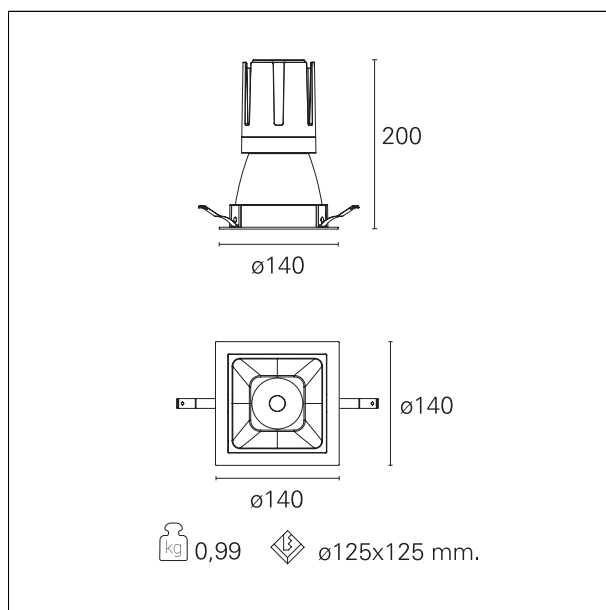

Nemo Comfort - squared

RTL27131DM - white ring / matt reflector - 33 W / 3000 K / CRI > 90

DESCRIZIONE

Nemo Comfort è la soluzione ideale per le installazioni che devono garantire il massimo comfort visivo; grazie al suo cut off a 48° e alla sua gamma di riflettori satinati, la versione Comfort della serie Nemo garantisce il massimo controllo dell'abbagliamento diretto. I moduli illuminanti sono tutti equipaggiati con led di ultima generazione con CRI > 90 e SDCM < 3. I riflettori secondari intercambiabili disponibili in quattro diverse finiture satiniate permettono di caratterizzare esteticamente l'impianto anche successivamente alla prima installazione senza alterare la performance illuminotecnica. Il cavetto di sicurezza in dotazione evita la caduta accidentale e il sistema di connessione al driver di tipo "fast plug" permette un'installazione rapida e sicura.

switch 1...10V / Push

CARATTERISTICHE APPARECCHIO

tipo di installazione	Trimmed
materiale	Alluminio
colore	Bianco / Argento Opaco
potenza	33 W
lumen output - emissione diretta	3040 lm
lumen output - emissione totale	3040 lm
efficacia	92 lm/W
dimensioni	140 x 140 mm.
peso netto	0,99 kg.

RTL27131DM - white ring / matt reflector - 33 W / 3000 K / CRI > 90

IP vano ottico	IP40
IP vano incassato	IP40
IK	IK02

DIMENSIONI FORO D'INCASSO

a x b foro incasso **125 x 125 mm.**

CLASSIFICAZIONE ENERGETICA