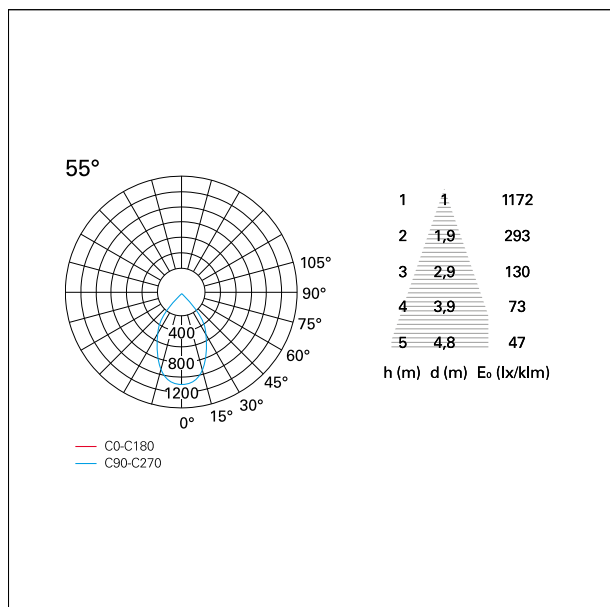

switch

Pan Digital

CARATTERISTICHE APPARECCHIO

tipo di installazione	Trimmed
materiale	Alluminio
colore	Bianco / Argento Opaco
potenza	33 W
lumen output - emissione diretta	3040 lm
lumen output - emissione totale	3040 lm
efficacia	92 lm/W
dimensioni	140 x 140 mm.
peso netto	0,99 kg.

RTL27131PD - white ring / matt reflector - 33 W / 3000 K / CRI > 90

IP vano ottico	IP40
IP vano incassato	IP40
IK	IK02

DIMENSIONI FORO D'INCASSO

a x b foro incasso **125 x 125 mm.**

CLASSIFICAZIONE ENERGETICA

Nemo Comfort - squared

RTL27131PD - white ring / matt reflector - 33 W / 3000 K / CRI > 90

ottica	55°
apertura di fascio - diretta	55°
UGR	≤ 21
cut-off	48°

FOTOMETRIA

GARANZIA

periodo **5 years**