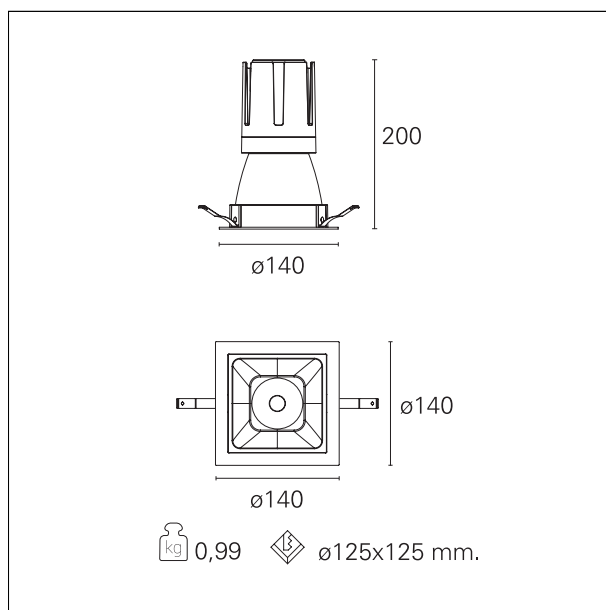

Nemo Comfort - squared

RTL27131PD - white ring / matt reflector - 33 W / 3000 K / CRI > 90

DESCRIZIONE

Nemo Comfort è la soluzione ideale per le installazioni che devono garantire il massimo comfort visivo; grazie al suo cut off a 48° e alla sua gamma di riflettori satinati, la versione Comfort della serie Nemo garantisce il massimo controllo dell'abbagliamento diretto. I moduli illuminanti sono tutti equipaggiati con led di ultima generazione con CRI > 90 e SDCM < 3. I riflettori secondari intercambiabili disponibili in quattro diverse finiture satinare permettono di caratterizzare esteticamente l'impianto anche successivamente alla prima installazione senza alterare la performance illuminotecnica. Il cavetto di sicurezza in dotazione evita la caduta accidentale e il sistema di connessione al driver di tipo "fast plug" permette un'installazione rapida e sicura.

switch

Pan Digital

CARATTERISTICHE APPARECCHIO

tipo di installazione	Trimmed
materiale	Alluminio
colore	Bianco / Argento Opaco
potenza	33 W
lumen output - emissione diretta	3040 lm
lumen output - emissione totale	3040 lm
efficacia	92 lm/W
dimensioni	140 x 140 mm.
peso netto	0,99 kg.

RTL27131PD - white ring / matt reflector - 33 W / 3000 K / CRI > 90

IP vano ottico	IP40
IP vano incassato	IP40
IK	IK02

DIMENSIONI FORO D'INCASSO

a x b foro incasso **125 x 125 mm.**

CLASSIFICAZIONE ENERGETICA