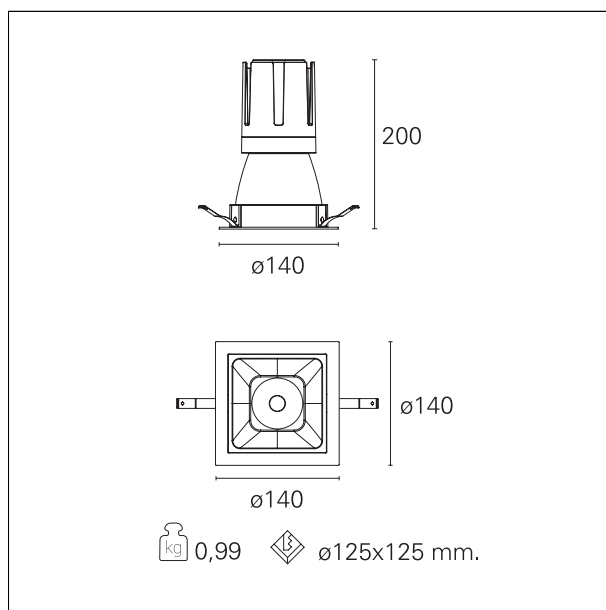

Nemo Comfort - squared

RTL27132DM - white ring / matt reflector - 33 W / 4000 K / CRI > 90

DESCRIZIONE

Nemo Comfort è la soluzione ideale per le installazioni che devono garantire il massimo comfort visivo; grazie al suo cut off a 48° e alla sua gamma di riflettori satinati, la versione Comfort della serie Nemo garantisce il massimo controllo dell'abbagliamento diretto. I moduli illuminanti sono tutti equipaggiati con led di ultima generazione con CRI > 90 e SDCM < 3. I riflettori secondari intercambiabili disponibili in quattro diverse finiture satiniate permettono di caratterizzare esteticamente l'impianto anche successivamente alla prima installazione senza alterare la performance illuminotecnica. Il cavetto di sicurezza in dotazione evita la caduta accidentale e il sistema di connessione al driver di tipo "fast plug" permette un'installazione rapida e sicura.

switch 1...10V / Push

CARATTERISTICHE APPARECCHIO

tipo di installazione	Trimmed
materiale	Alluminio
colore	Bianco / Argento Opaco
potenza	33 W
lumen output - emissione diretta	3098 lm
lumen output - emissione totale	3098 lm
efficacia	94 lm/W
dimensioni	140 x 140 mm.
peso netto	0,99 kg.

RTL27132DM - white ring / matt reflector - 33 W / 4000 K / CRI > 90

IP vano ottico	IP40
IP vano incassato	IP40
IK	IK02

DIMENSIONI FORO D'INCASSO

a x b foro incasso **125 x 125 mm.**

CLASSIFICAZIONE ENERGETICA