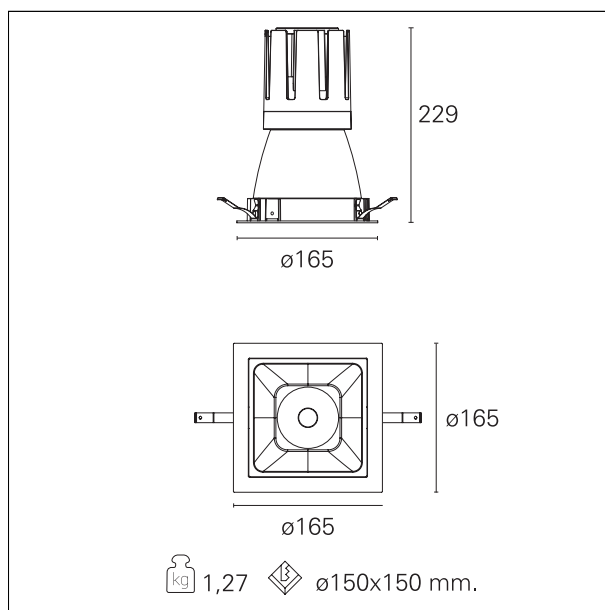

Nemo Comfort - squared

RTL27133DM - white ring / matt reflector - 42 W / 3000 K / CRI > 90

DESCRIZIONE

Nemo Comfort è la soluzione ideale per le installazioni che devono garantire il massimo comfort visivo; grazie al suo cut off a 48° e alla sua gamma di riflettori satinati, la versione Comfort della serie Nemo garantisce il massimo controllo dell'abbagliamento diretto. I moduli illuminanti sono tutti equipaggiati con led di ultima generazione con CRI > 90 e SDCM < 3. I riflettori secondari intercambiabili disponibili in quattro diverse finiture satiniate permettono di caratterizzare esteticamente l'impianto anche successivamente alla prima installazione senza alterare la performance illuminotecnica. Il cavetto di sicurezza in dotazione evita la caduta accidentale e il sistema di connessione al driver di tipo "fast plug" permette un'installazione rapida e sicura.

switch 1...10V / Push

CARATTERISTICHE APPARECCHIO

tipo di installazione	Trimmed
materiale	Alluminio
colore	Bianco / Argento Opaco
potenza	42 W
lumen output - emissione diretta	3768 lm
lumen output - emissione totale	3768 lm
efficacia	90 lm/W
dimensioni	165 x 165 mm.
peso netto	1,27 kg.

RTL27133DM - white ring / matt reflector - 42 W / 3000 K / CRI > 90

IP vano ottico	IP40
IP vano incassato	IP40
IK	IK02

DIMENSIONI FORO D'INCASSO

a x b foro incasso **150 x 150 mm.**

CLASSIFICAZIONE ENERGETICA