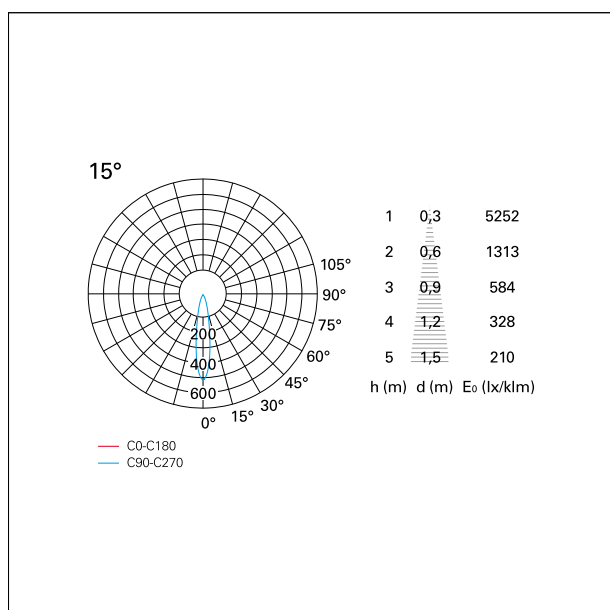

switch On / Off

CARATTERISTICHE APPARECCHIO

tipo di installazione	Trimmed
materiale	Alluminio
colore	Bianco / Argento Opaco
potenza	42 W
lumen output - emissione diretta	3768 lm
lumen output - emissione totale	3768 lm
efficacia	90 lm/W
dimensioni	165 x 165 mm.
peso netto	1,27 kg.

RTL27133 - white ring / matt reflector - 42 W / 3000 K / CRI > 90

IP vano ottico	IP40
IP vano incassato	IP40
IK	IK02

DIMENSIONI FORO D'INCASSO

a x b foro incasso **150 x 150 mm.**

CLASSIFICAZIONE ENERGETICA

CARATTERISTICHE DRIVER

tipo di alimentatore	On / Off
fattore di potenza	> 0,9
temperatura di esercizio	-20°C ÷ 45°C

CARATTERISTICHE ILLUMINOTECNICHE

tipo di emissione	Diretta
effetto luminoso	Proiettato

Nemo Comfort - squared

RTL27133 - white ring / matt reflector - 42 W / 3000 K / CRI > 90

ottica	15°
apertura di fascio - diretta	15°
UGR	≤ 17
cut-off	48°

FOTOMETRIA

GARANZIA

periodo **5 years**