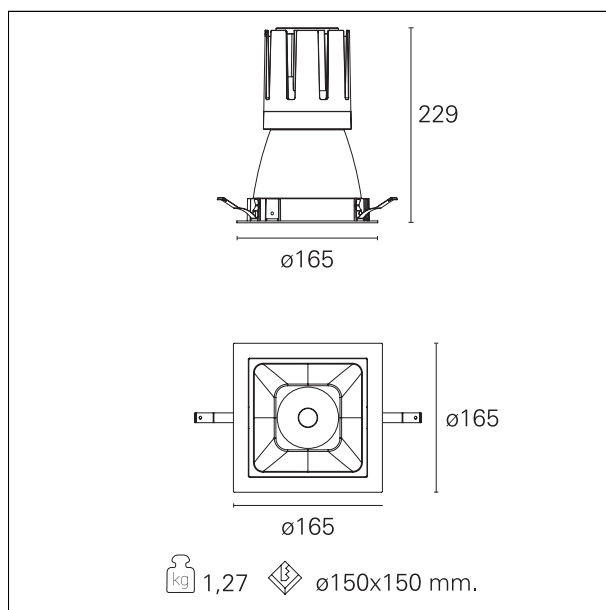

Nemo Comfort - squared

RTL27133 - white ring / matt reflector - 42 W / 3000 K / CRI > 90

DESCRIZIONE

Nemo Comfort è la soluzione ideale per le installazioni che devono garantire il massimo comfort visivo; grazie al suo cut off a 48° e alla sua gamma di riflettori satinati, la versione Comfort della serie Nemo garantisce il massimo controllo dell'abbagliamento diretto. I moduli illuminanti sono tutti equipaggiati con led di ultima generazione con CRI > 90 e SDCM < 3. I riflettori secondari intercambiabili disponibili in quattro diverse finiture satiniate permettono di caratterizzare esteticamente l'impianto anche successivamente alla prima installazione senza alterare la performance illuminotecnica. Il cavetto di sicurezza in dotazione evita la caduta accidentale e il sistema di connessione al driver di tipo "fast plug" permette un'installazione rapida e sicura.

switch On / Off

CARATTERISTICHE APPARECCHIO

tipo di installazione	Trimmed
materiale	Alluminio
colore	Bianco / Argento Opaco
potenza	42 W
lumen output - emissione diretta	3768 lm
lumen output - emissione totale	3768 lm
efficacia	90 lm/W
dimensioni	165 x 165 mm.
peso netto	1,27 kg.

RTL27133 - white ring / matt reflector - 42 W / 3000 K / CRI > 90

IP vano ottico	IP40
IP vano incassato	IP40
IK	IK02

DIMENSIONI FORO D'INCASSO

a x b foro incasso **150 x 150 mm.**

CLASSIFICAZIONE ENERGETICA