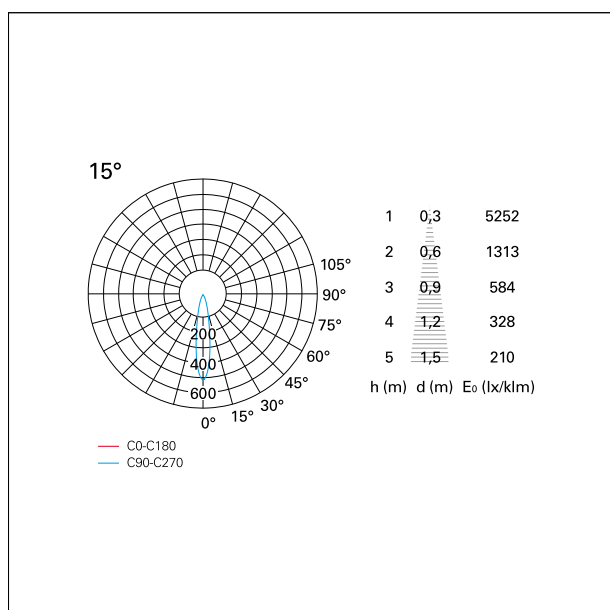

switch

Casambi

CARATTERISTICHE APPARECCHIO

tipo di installazione	Trimmed
materiale	Alluminio
colore	Bianco / Argento Opaco
potenza	42 W
lumen output - emissione diretta	3806 lm
lumen output - emissione totale	3806 lm
efficacia	91 lm/W
dimensioni	165 x 165 mm.
peso netto	1,27 kg.

RTL27134CA - white ring / matt reflector - 42 W / 4000 K / CRI > 90

IP vano ottico	IP40
IP vano incassato	IP40
IK	IK02

DIMENSIONI FORO D'INCASSO

a x b foro incasso **150 x 150 mm.**

CLASSIFICAZIONE ENERGETICA

RTL27134CA - white ring / matt reflector - 42 W / 4000 K / CRI > 90

ottica	15°
apertura di fascio - diretta	15°
UGR	≤ 17
cut-off	48°

FOTOMETRIA

GARANZIA

periodo **5 years**