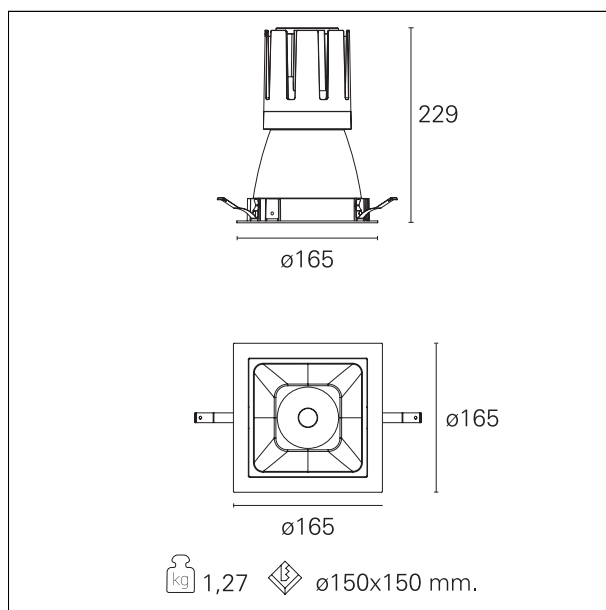

Nemo Comfort - squared

RTL27134CA - white ring / matt reflector - 42 W / 4000 K / CRI > 90

DESCRIZIONE

Nemo Comfort è la soluzione ideale per le installazioni che devono garantire il massimo comfort visivo; grazie al suo cut off a 48° e alla sua gamma di riflettori satinati, la versione Comfort della serie Nemo garantisce il massimo controllo dell'abbagliamento diretto. I moduli illuminanti sono tutti equipaggiati con led di ultima generazione con CRI > 90 e SDCM < 3. I riflettori secondari intercambiabili disponibili in quattro diverse finiture satiniate permettono di caratterizzare esteticamente l'impianto anche successivamente alla prima installazione senza alterare la performance illuminotecnica. Il cavetto di sicurezza in dotazione evita la caduta accidentale e il sistema di connessione al driver di tipo "fast plug" permette un'installazione rapida e sicura.

switch

Casambi

CARATTERISTICHE APPARECCHIO

tipo di installazione	Trimmed
materiale	Alluminio
colore	Bianco / Argento Opaco
potenza	42 W
lumen output - emissione diretta	3806 lm
lumen output - emissione totale	3806 lm
efficacia	91 lm/W
dimensioni	165 x 165 mm.
peso netto	1,27 kg.

RTL27134CA - white ring / matt reflector - 42 W / 4000 K / CRI > 90

IP vano ottico	IP40
IP vano incassato	IP40
IK	IK02

DIMENSIONI FORO D'INCASSO

a x b foro incasso **150 x 150 mm.**

CLASSIFICAZIONE ENERGETICA