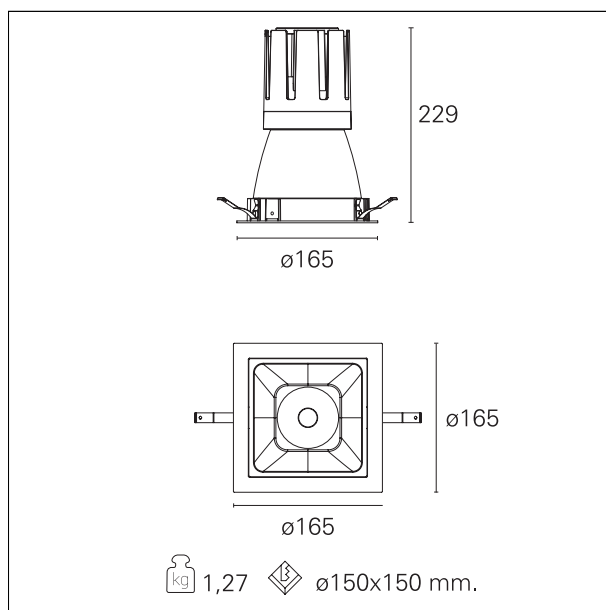

Nemo Comfort - squared

RTL27134DM - white ring / matt reflector - 42 W / 4000 K / CRI > 90

DESCRIZIONE

Nemo Comfort è la soluzione ideale per le installazioni che devono garantire il massimo comfort visivo; grazie al suo cut off a 48° e alla sua gamma di riflettori satinati, la versione Comfort della serie Nemo garantisce il massimo controllo dell'abbagliamento diretto. I moduli illuminanti sono tutti equipaggiati con led di ultima generazione con CRI > 90 e SDCM < 3. I riflettori secondari intercambiabili disponibili in quattro diverse finiture satiniate permettono di caratterizzare esteticamente l'impianto anche successivamente alla prima installazione senza alterare la performance illuminotecnica. Il cavetto di sicurezza in dotazione evita la caduta accidentale e il sistema di connessione al driver di tipo "fast plug" permette un'installazione rapida e sicura.

switch 1...10V / Push

CARATTERISTICHE APPARECCHIO

tipo di installazione	Trimmed
materiale	Alluminio
colore	Bianco / Argento Opaco
potenza	42 W
lumen output - emissione diretta	3806 lm
lumen output - emissione totale	3806 lm
efficacia	91 lm/W
dimensioni	165 x 165 mm.
peso netto	1,27 kg.

RTL27134DM - white ring / matt reflector - 42 W / 4000 K / CRI > 90

IP vano ottico	IP40
IP vano incassato	IP40
IK	IK02

DIMENSIONI FORO D'INCASSO

a x b foro incasso **150 x 150 mm.**

CLASSIFICAZIONE ENERGETICA