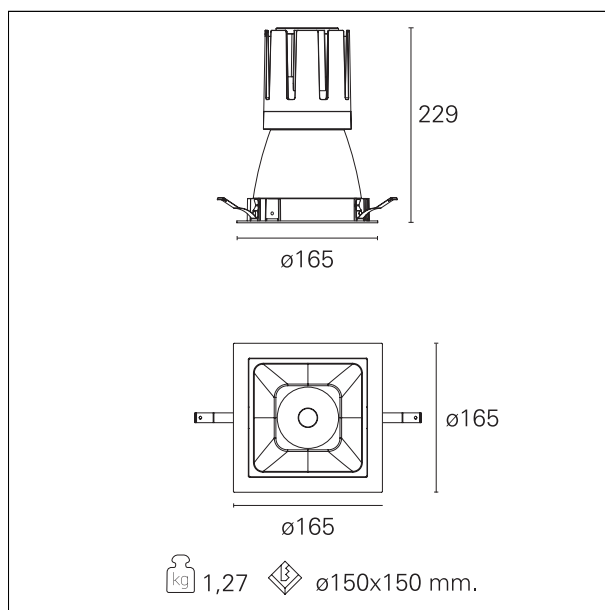

Nemo Comfort - squared

RTL27135CA - white ring / matt reflector - 42 W / 3000 K / CRI > 90

DESCRIZIONE

Nemo Comfort è la soluzione ideale per le installazioni che devono garantire il massimo comfort visivo; grazie al suo cut off a 48° e alla sua gamma di riflettori satinati, la versione Comfort della serie Nemo garantisce il massimo controllo dell'abbagliamento diretto. I moduli illuminanti sono tutti equipaggiati con led di ultima generazione con CRI > 90 e SDCM < 3. I riflettori secondari intercambiabili disponibili in quattro diverse finiture satiniate permettono di caratterizzare esteticamente l'impianto anche successivamente alla prima installazione senza alterare la performance illuminotecnica. Il cavetto di sicurezza in dotazione evita la caduta accidentale e il sistema di connessione al driver di tipo "fast plug" permette un'installazione rapida e sicura.

switch

Casambi

CARATTERISTICHE APPARECCHIO

tipo di installazione	Trimmed
materiale	Alluminio
colore	Bianco / Argento Opaco
potenza	42 W
lumen output - emissione diretta	3772 lm
lumen output - emissione totale	3772 lm
efficacia	90 lm/W
dimensioni	165 x 165 mm.
peso netto	1,27 kg.

RTL27135CA - white ring / matt reflector - 42 W / 3000 K / CRI > 90

IP vano ottico	IP40
IP vano incassato	IP40
IK	IK02

DIMENSIONI FORO D'INCASSO

a x b foro incasso **150 x 150 mm.**

CLASSIFICAZIONE ENERGETICA

RTL27135CA - white ring / matt reflector - 42 W / 3000 K / CRI > 90

ottica	24°
apertura di fascio - diretta	24°
UGR	≤ 17
cut-off	48°

FOTOMETRIA

GARANZIA

periodo **5 years**