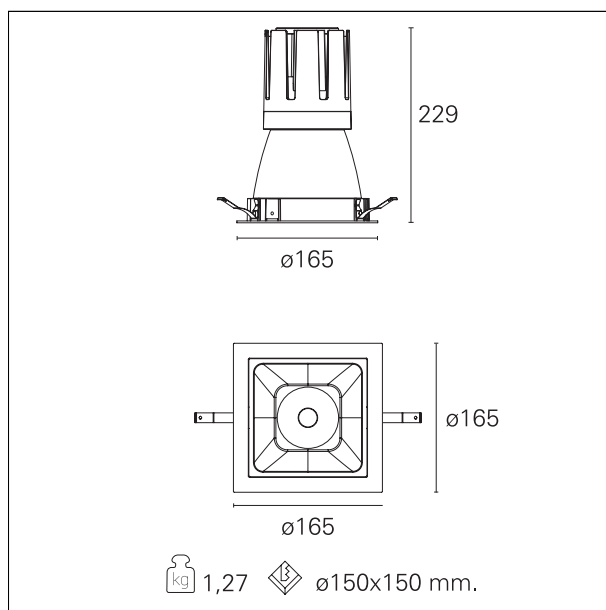

Nemo Comfort - squared

RTL27135DM - white ring / matt reflector - 42 W / 3000 K / CRI > 90

DESCRIZIONE

Nemo Comfort è la soluzione ideale per le installazioni che devono garantire il massimo comfort visivo; grazie al suo cut off a 48° e alla sua gamma di riflettori satinati, la versione Comfort della serie Nemo garantisce il massimo controllo dell'abbagliamento diretto. I moduli illuminanti sono tutti equipaggiati con led di ultima generazione con CRI > 90 e SDCM < 3. I riflettori secondari intercambiabili disponibili in quattro diverse finiture satiniate permettono di caratterizzare esteticamente l'impianto anche successivamente alla prima installazione senza alterare la performance illuminotecnica. Il cavetto di sicurezza in dotazione evita la caduta accidentale e il sistema di connessione al driver di tipo "fast plug" permette un'installazione rapida e sicura.

switch 1...10V / Push

CARATTERISTICHE APPARECCHIO

tipo di installazione	Trimmed
materiale	Alluminio
colore	Bianco / Argento Opaco
potenza	42 W
lumen output - emissione diretta	3772 lm
lumen output - emissione totale	3772 lm
efficacia	90 lm/W
dimensioni	165 x 165 mm.
peso netto	1,27 kg.

RTL27135DM - white ring / matt reflector - 42 W / 3000 K / CRI > 90

IP vano ottico	IP40
IP vano incassato	IP40
IK	IK02

DIMENSIONI FORO D'INCASSO

a x b foro incasso **150 x 150 mm.**

CLASSIFICAZIONE ENERGETICA