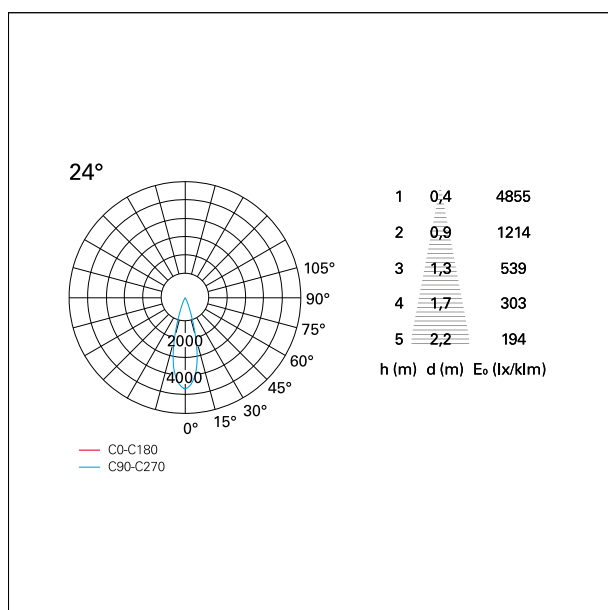

switch 1...10V / Push

CARATTERISTICHE APPARECCHIO

tipo di installazione	Trimmed
materiale	Alluminio
colore	Bianco / Argento Opaco
potenza	42 W
lumen output - emissione diretta	3772 lm
lumen output - emissione totale	3772 lm
efficacia	90 lm/W
dimensioni	165 x 165 mm.
peso netto	1,27 kg.

RTL27135DM - white ring / matt reflector - 42 W / 3000 K / CRI > 90

IP vano ottico	IP40
IP vano incassato	IP40
IK	IK02

DIMENSIONI FORO D'INCASSO

a x b foro incasso **150 x 150 mm.**

CLASSIFICAZIONE ENERGETICA

Nemo Comfort - squared

RTL27135DM - white ring / matt reflector - 42 W / 3000 K / CRI > 90

ottica	24°
apertura di fascio - diretta	24°
UGR	≤ 17
cut-off	48°

FOTOMETRIA

GARANZIA

periodo **5 years**