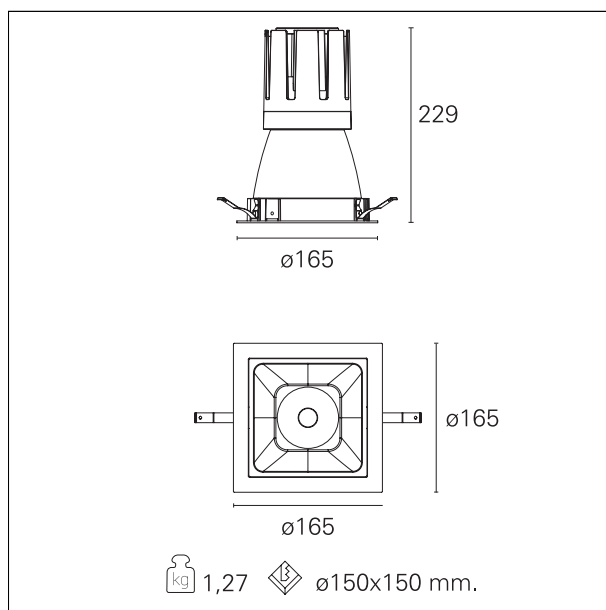

Nemo Comfort - squared

RTL27135 - white ring / matt reflector - 42 W / 3000 K / CRI > 90

DESCRIZIONE

Nemo Comfort è la soluzione ideale per le installazioni che devono garantire il massimo comfort visivo; grazie al suo cut off a 48° e alla sua gamma di riflettori satinati, la versione Comfort della serie Nemo garantisce il massimo controllo dell'abbagliamento diretto. I moduli illuminanti sono tutti equipaggiati con led di ultima generazione con CRI > 90 e SDCM < 3. I riflettori secondari intercambiabili disponibili in quattro diverse finiture satiniate permettono di caratterizzare esteticamente l'impianto anche successivamente alla prima installazione senza alterare la performance illuminotecnica. Il cavetto di sicurezza in dotazione evita la caduta accidentale e il sistema di connessione al driver di tipo "fast plug" permette un'installazione rapida e sicura.

switch On / Off

CARATTERISTICHE APPARECCHIO

tipo di installazione	Trimmed
materiale	Alluminio
colore	Bianco / Argento Opaco
potenza	42 W
lumen output - emissione diretta	3772 lm
lumen output - emissione totale	3772 lm
efficacia	90 lm/W
dimensioni	165 x 165 mm.
peso netto	1,27 kg.

RTL27135 - white ring / matt reflector - 42 W / 3000 K / CRI > 90

IP vano ottico	IP40
IP vano incassato	IP40
IK	IK02

DIMENSIONI FORO D'INCASSO

a x b foro incasso **150 x 150 mm.**

CLASSIFICAZIONE ENERGETICA

RTL27135 - white ring / matt reflector - 42 W / 3000 K / CRI > 90

ottica	24°
apertura di fascio - diretta	24°
UGR	≤ 17
cut-off	48°

FOTOMETRIA

GARANZIA

periodo **5 years**