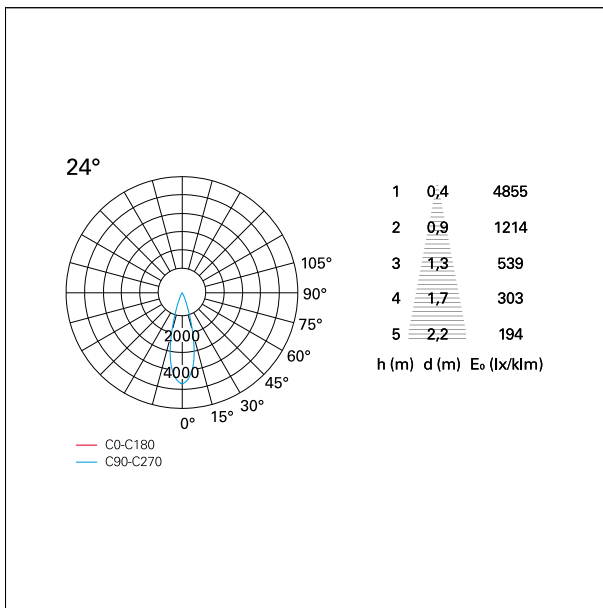

#### CARATTERISTICHE APPARECCHIO

tipo di installazione	Trimmed
materiale	Alluminio
colore	Bianco / Argento Opaco
potenza	42 W
lumen output - emissione diretta	3824 lm
lumen output - emissione totale	3824 lm
efficacia	91 lm/W
dimensioni	165 x 165 mm.
peso netto	1,27 kg.

### CARATTERISTICHE ILLUMINOTECNICHE

tipo di emissione	<b>Diretta</b>
effetto luminoso	<b>Proiettato</b>

### FOTOMETRIA