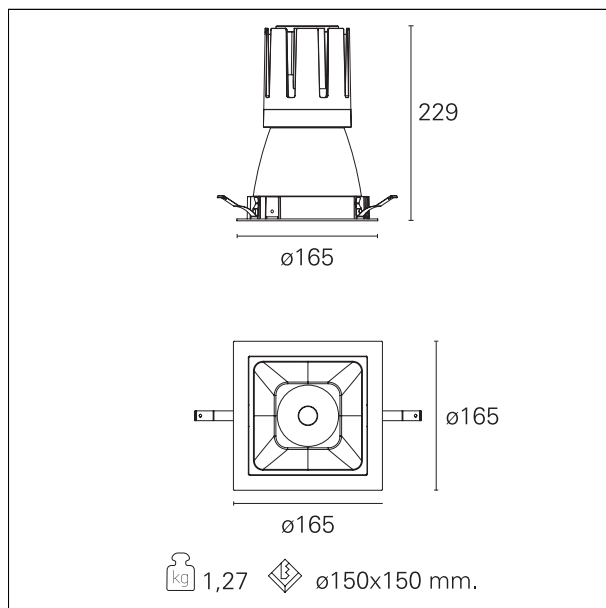

Nemo Comfort - squared

RTL27136DA - white ring / matt reflector - 42 W / 4000 K / CRI > 90

DESCRIZIONE

Nemo Comfort è la soluzione ideale per le installazioni che devono garantire il massimo comfort visivo; grazie al suo cut off a 48° e alla sua gamma di riflettori satinati, la versione Comfort della serie Nemo garantisce il massimo controllo dell'abbagliamento diretto. I moduli illuminanti sono tutti equipaggiati con led di ultima generazione con CRI > 90 e SDCM < 3. I riflettori secondari intercambiabili disponibili in quattro diverse finiture satiniate permettono di caratterizzare esteticamente l'impianto anche successivamente alla prima installazione senza alterare la performance illuminotecnica. Il cavetto di sicurezza in dotazione evita la caduta accidentale e il sistema di connessione al driver di tipo "fast plug" permette un'installazione rapida e sicura.

switch

DALI

CARATTERISTICHE APPARECCHIO

tipo di installazione	Trimmed
materiale	Alluminio
colore	Bianco / Argento Opaco
potenza	42 W
lumen output - emissione diretta	3824 lm
lumen output - emissione totale	3824 lm
efficacia	91 lm/W
dimensioni	165 x 165 mm.
peso netto	1,27 kg.

IP vano ottico	IP40
IP vano incassato	IP40
IK	IK02

DIMENSIONI FORO D'INCASSO

a x b foro incasso **150 x 150 mm.**

CLASSIFICAZIONE ENERGETICA

Le lampade di questo dispositivo non sono sostituibili.

CARATTERISTICHE SORGENTE

ottica	24°
apertura di fascio - diretta	24°
UGR	≤ 17
cut-off	48°

FOTOMETRIA

GARANZIA

periodo **5 years**