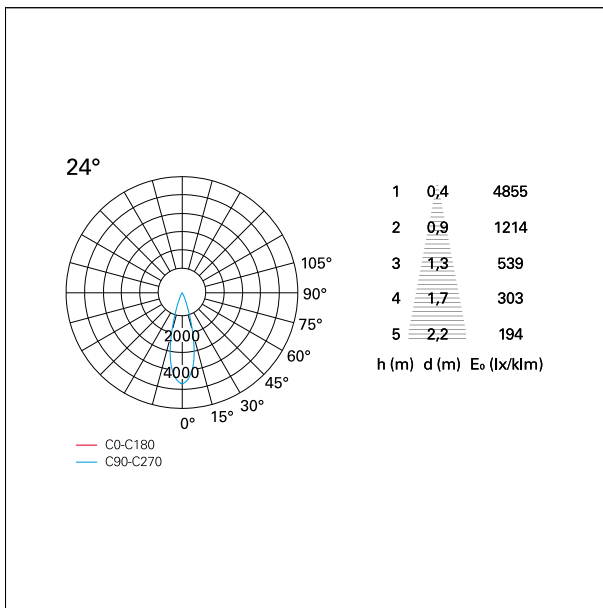

switch

DALI

CARATTERISTICHE APPARECCHIO

tipo di installazione	Trimmed
materiale	Alluminio
colore	Bianco / Argento Opaco
potenza	42 W
lumen output - emissione diretta	3824 lm
lumen output - emissione totale	3824 lm
efficacia	91 lm/W
dimensioni	165 x 165 mm.
peso netto	1,27 kg.

IP vano ottico	IP40
IP vano incassato	IP40
IK	IK02

DIMENSIONI FORO D'INCASSO

a x b foro incasso **150 x 150 mm.**

CLASSIFICAZIONE ENERGETICA

Le lampade di questo dispositivo non sono sostituibili.

CARATTERISTICHE SORGENTE

tipo di alimentatore	DALI
fattore di potenza	> 0,9
temperatura di esercizio	-20°C ÷ 45°C

CARATTERISTICHE ILLUMINOTECNICHE

tipo di emissione	Diretta
effetto luminoso	Proiettato

Nemo Comfort - squared

RTL27136DA - white ring / matt reflector - 42 W / 4000 K / CRI > 90

ottica	24°
apertura di fascio - diretta	24°
UGR	≤ 17
cut-off	48°

FOTOMETRIA

GARANZIA

periodo **5 years**