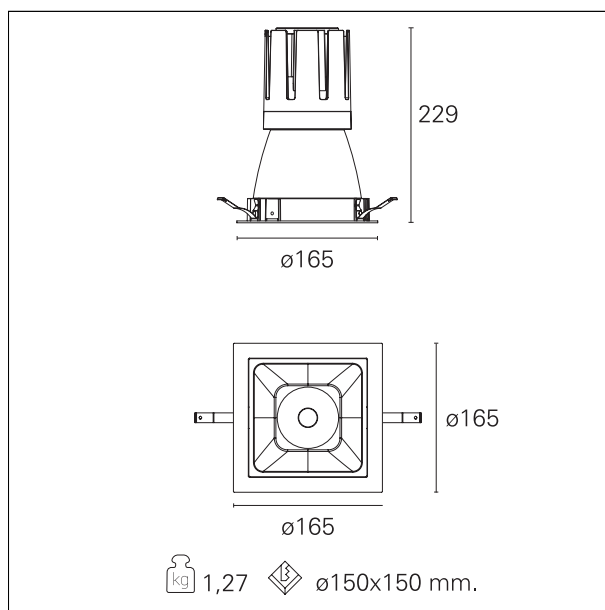

Nemo Comfort - squared

RTL27136DM - white ring / matt reflector - 42 W / 4000 K / CRI > 90

DESCRIZIONE

Nemo Comfort è la soluzione ideale per le installazioni che devono garantire il massimo comfort visivo; grazie al suo cut off a 48° e alla sua gamma di riflettori satinati, la versione Comfort della serie Nemo garantisce il massimo controllo dell'abbagliamento diretto. I moduli illuminanti sono tutti equipaggiati con led di ultima generazione con CRI > 90 e SDCM < 3. I riflettori secondari intercambiabili disponibili in quattro diverse finiture satinare permettono di caratterizzare esteticamente l'impianto anche successivamente alla prima installazione senza alterare la performance illuminotecnica. Il cavetto di sicurezza in dotazione evita la caduta accidentale e il sistema di connessione al driver di tipo "fast plug" permette un'installazione rapida e sicura.

switch 1...10V / Push

CARATTERISTICHE APPARECCHIO

tipo di installazione	Trimmed
materiale	Alluminio
colore	Bianco / Argento Opaco
potenza	42 W
lumen output - emissione diretta	3824 lm
lumen output - emissione totale	3824 lm
efficacia	91 lm/W
dimensioni	165 x 165 mm.
peso netto	1,27 kg.

RTL27136DM - white ring / matt reflector - 42 W / 4000 K / CRI > 90

IP vano ottico	IP40
IP vano incassato	IP40
IK	IK02

DIMENSIONI FORO D'INCASSO

a x b foro incasso **150 x 150 mm.**

CLASSIFICAZIONE ENERGETICA