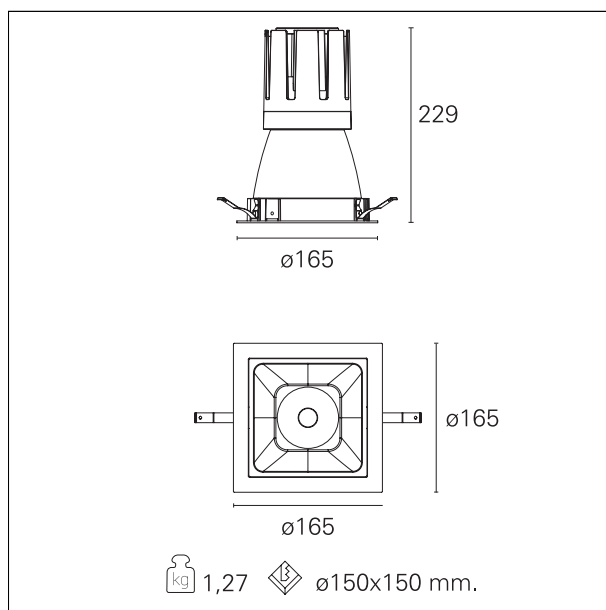

Nemo Comfort - squared

RTL27136 - white ring / matt reflector - 42 W / 4000 K / CRI > 90

DESCRIZIONE

Nemo Comfort è la soluzione ideale per le installazioni che devono garantire il massimo comfort visivo; grazie al suo cut off a 48° e alla sua gamma di riflettori satinati, la versione Comfort della serie Nemo garantisce il massimo controllo dell'abbagliamento diretto. I moduli illuminanti sono tutti equipaggiati con led di ultima generazione con CRI > 90 e SDCM < 3. I riflettori secondari intercambiabili disponibili in quattro diverse finiture satiniate permettono di caratterizzare esteticamente l'impianto anche successivamente alla prima installazione senza alterare la performance illuminotecnica. Il cavetto di sicurezza in dotazione evita la caduta accidentale e il sistema di connessione al driver di tipo "fast plug" permette un'installazione rapida e sicura.

switch On / Off

CARATTERISTICHE APPARECCHIO

tipo di installazione	Trimmed
materiale	Alluminio
colore	Bianco / Argento Opaco
potenza	42 W
lumen output - emissione diretta	3824 lm
lumen output - emissione totale	3824 lm
efficacia	91 lm/W
dimensioni	165 x 165 mm.
peso netto	1,27 kg.

RTL27136 - white ring / matt reflector - 42 W / 4000 K / CRI > 90

IP vano ottico	IP40
IP vano incassato	IP40
IK	IK02

DIMENSIONI FORO D'INCASSO

a x b foro incasso **150 x 150 mm.**

CLASSIFICAZIONE ENERGETICA

RTL27136 - white ring / matt reflector - 42 W / 4000 K / CRI > 90

ottica	24°
apertura di fascio - diretta	24°
UGR	≤ 17
cut-off	48°

FOTOMETRIA

GARANZIA

periodo **5 years**