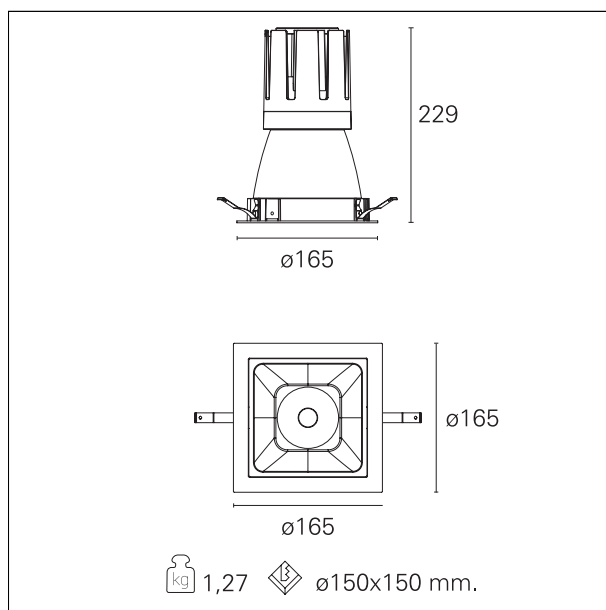

Nemo Comfort - squared

RTL27137 - white ring / matt reflector - 42 W / 3000 K / CRI > 90

DESCRIZIONE

Nemo Comfort è la soluzione ideale per le installazioni che devono garantire il massimo comfort visivo; grazie al suo cut off a 48° e alla sua gamma di riflettori satinati, la versione Comfort della serie Nemo garantisce il massimo controllo dell'abbagliamento diretto. I moduli illuminanti sono tutti equipaggiati con led di ultima generazione con CRI > 90 e SDCM < 3. I riflettori secondari intercambiabili disponibili in quattro diverse finiture satiniate permettono di caratterizzare esteticamente l'impianto anche successivamente alla prima installazione senza alterare la performance illuminotecnica. Il cavetto di sicurezza in dotazione evita la caduta accidentale e il sistema di connessione al driver di tipo "fast plug" permette un'installazione rapida e sicura.

switch On / Off

CARATTERISTICHE APPARECCHIO

tipo di installazione	Trimmed
materiale	Alluminio
colore	Bianco / Argento Opaco
potenza	42 W
lumen output - emissione diretta	3780 lm
lumen output - emissione totale	3780 lm
efficacia	90 lm/W
dimensioni	165 x 165 mm.
peso netto	1,27 kg.

RTL27137 - white ring / matt reflector - 42 W / 3000 K / CRI > 90

IP vano ottico	IP40
IP vano incassato	IP40
IK	IK02

DIMENSIONI FORO D'INCASSO

a x b foro incasso **150 x 150 mm.**

CLASSIFICAZIONE ENERGETICA

RTL27137 - white ring / matt reflector - 42 W / 3000 K / CRI > 90

ottica	38°
apertura di fascio - diretta	38°
UGR	≤ 17
cut-off	48°

FOTOMETRIA

GARANZIA

periodo **5 years**