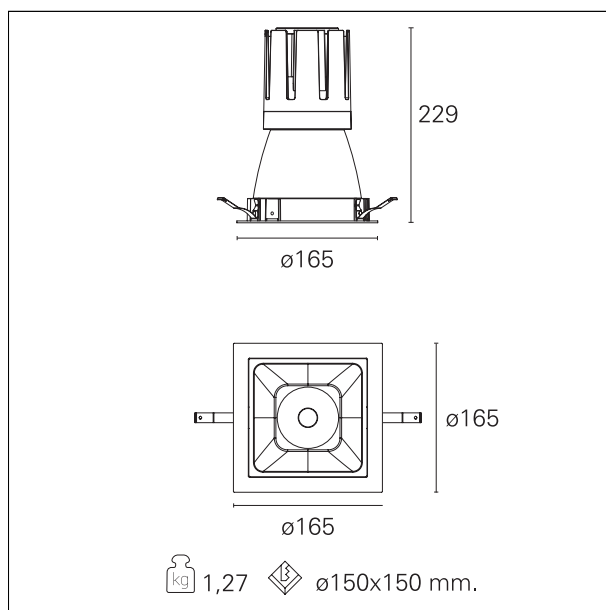

Nemo Comfort - squared

RTL27138CA - white ring / matt reflector - 42 W / 4000 K / CRI > 90

DESCRIZIONE

Nemo Comfort è la soluzione ideale per le installazioni che devono garantire il massimo comfort visivo; grazie al suo cut off a 48° e alla sua gamma di riflettori satinati, la versione Comfort della serie Nemo garantisce il massimo controllo dell'abbagliamento diretto. I moduli illuminanti sono tutti equipaggiati con led di ultima generazione con CRI > 90 e SDCM < 3. I riflettori secondari intercambiabili disponibili in quattro diverse finiture satiniate permettono di caratterizzare esteticamente l'impianto anche successivamente alla prima installazione senza alterare la performance illuminotecnica. Il cavetto di sicurezza in dotazione evita la caduta accidentale e il sistema di connessione al driver di tipo "fast plug" permette un'installazione rapida e sicura.

switch

Casambi

CARATTERISTICHE APPARECCHIO

tipo di installazione	Trimmed
materiale	Alluminio
colore	Bianco / Argento Opaco
potenza	42 W
lumen output - emissione diretta	3834 lm
lumen output - emissione totale	3834 lm
efficacia	91 lm/W
dimensioni	165 x 165 mm.
peso netto	1,27 kg.

RTL27138CA - white ring / matt reflector - 42 W / 4000 K / CRI > 90

IP vano ottico	IP40
IP vano incassato	IP40
IK	IK02

DIMENSIONI FORO D'INCASSO

a x b foro incasso **150 x 150 mm.**

CLASSIFICAZIONE ENERGETICA

RTL27138CA - white ring / matt reflector - 42 W / 4000 K / CRI > 90

ottica	38°
apertura di fascio - diretta	38°
UGR	≤ 17
cut-off	48°

FOTOMETRIA

GARANZIA

periodo **5 years**