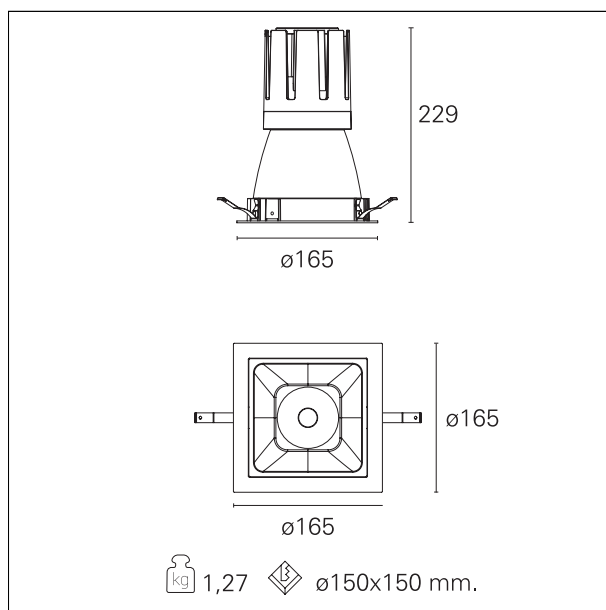

#### CARATTERISTICHE APPARECCHIO

tipo di installazione	Trimmed
materiale	Alluminio
colore	Bianco / Argento Opaco
potenza	42 W
lumen output - emissione diretta	3834 lm
lumen output - emissione totale	3834 lm
efficacia	91 lm/W
dimensioni	165 x 165 mm.
peso netto	1,27 kg.

### DIMENSIONI FORO D'INCASSO

a x b foro incasso **150 x 150 mm.**