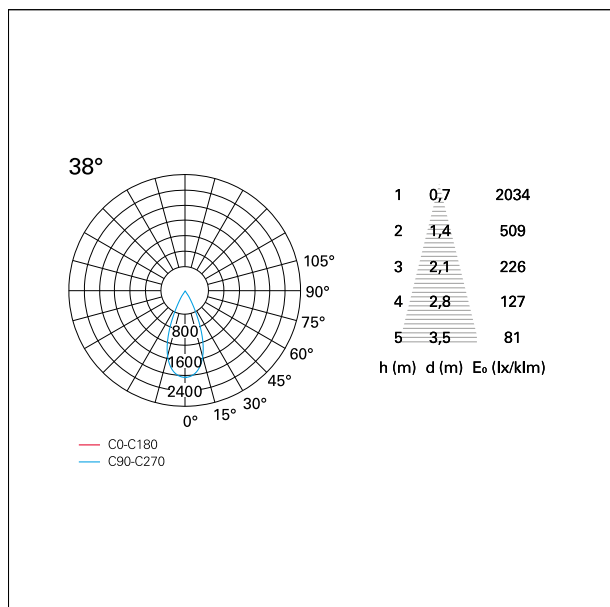

#### CARATTERISTICHE APPARECCHIO

tipo di installazione	Trimmed
materiale	Alluminio
colore	Bianco / Argento Opaco
potenza	42 W
lumen output - emissione diretta	3834 lm
lumen output - emissione totale	3834 lm
efficacia	91 lm/W
dimensioni	165 x 165 mm.
peso netto	1,27 kg.

### DIMENSIONI FORO D'INCASSO

a x b foro incasso **150 x 150 mm.**

### CARATTERISTICHE ILLUMINOTECNICHE

tipo di emissione	Diretta
effetto luminoso	Proiettato

### FOTOMETRIA