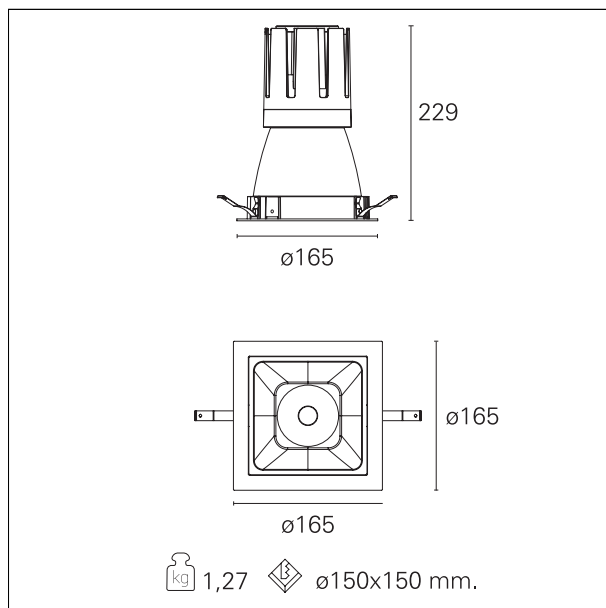

#### CARATTERISTICHE APPARECCHIO

tipo di installazione	Trimmed
materiale	Alluminio
colore	Bianco / Argento Opaco
potenza	42 W
lumen output - emissione diretta	3834 lm
lumen output - emissione totale	3834 lm
efficacia	91 lm/W
dimensioni	165 x 165 mm.
peso netto	1,27 kg.

### DIMENSIONI FORO D'INCASSO

a x b foro incasso **150 x 150 mm.**