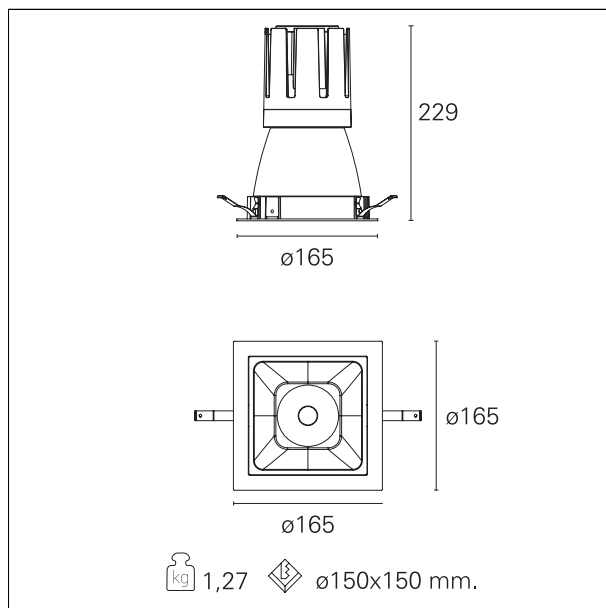

Nemo Comfort - squared

RTL27138 - white ring / matt reflector - 42 W / 4000 K / CRI > 90

DESCRIZIONE

Nemo Comfort è la soluzione ideale per le installazioni che devono garantire il massimo comfort visivo; grazie al suo cut off a 48° e alla sua gamma di riflettori satinati, la versione Comfort della serie Nemo garantisce il massimo controllo dell'abbagliamento diretto. I moduli illuminanti sono tutti equipaggiati con led di ultima generazione con CRI > 90 e SDCM < 3. I riflettori secondari intercambiabili disponibili in quattro diverse finiture satiniate permettono di caratterizzare esteticamente l'impianto anche successivamente alla prima installazione senza alterare la performance illuminotecnica. Il cavetto di sicurezza in dotazione evita la caduta accidentale e il sistema di connessione al driver di tipo "fast plug" permette un'installazione rapida e sicura.

switch On / Off

CARATTERISTICHE APPARECCHIO

tipo di installazione	Trimmed
materiale	Alluminio
colore	Bianco / Argento Opaco
potenza	42 W
lumen output - emissione diretta	3834 lm
lumen output - emissione totale	3834 lm
efficacia	91 lm/W
dimensioni	165 x 165 mm.
peso netto	1,27 kg.

RTL27138 - white ring / matt reflector - 42 W / 4000 K / CRI > 90

IP vano ottico	IP40
IP vano incassato	IP40
IK	IK02

DIMENSIONI FORO D'INCASSO

a x b foro incasso **150 x 150 mm.**

CLASSIFICAZIONE ENERGETICA

RTL27138 - white ring / matt reflector - 42 W / 4000 K / CRI > 90

ottica	38°
apertura di fascio - diretta	38°
UGR	≤ 17
cut-off	48°

FOTOMETRIA

GARANZIA

periodo **5 years**