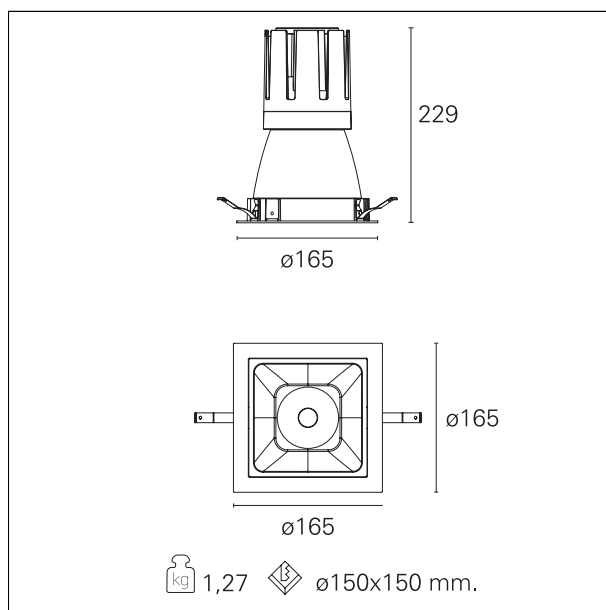

Nemo Comfort - squared

RTL27139CA - white ring / matt reflector - 42 W / 3000 K / CRI > 90

DESCRIZIONE

Nemo Comfort è la soluzione ideale per le installazioni che devono garantire il massimo comfort visivo; grazie al suo cut off a 48° e alla sua gamma di riflettori satinati, la versione Comfort della serie Nemo garantisce il massimo controllo dell'abbagliamento diretto. I moduli illuminanti sono tutti equipaggiati con led di ultima generazione con CRI > 90 e SDCM < 3. I riflettori secondari intercambiabili disponibili in quattro diverse finiture satiniate permettono di caratterizzare esteticamente l'impianto anche successivamente alla prima installazione senza alterare la performance illuminotecnica. Il cavetto di sicurezza in dotazione evita la caduta accidentale e il sistema di connessione al driver di tipo "fast plug" permette un'installazione rapida e sicura.

switch

Casambi

CARATTERISTICHE APPARECCHIO

tipo di installazione	Trimmed
materiale	Alluminio
colore	Bianco / Argento Opaco
potenza	42 W
lumen output - emissione diretta	3786 lm
lumen output - emissione totale	3786 lm
efficacia	90 lm/W
dimensioni	165 x 165 mm.
peso netto	1,27 kg.

RTL27139CA - white ring / matt reflector - 42 W / 3000 K / CRI > 90

IP vano ottico	IP40
IP vano incassato	IP40
IK	IK02

DIMENSIONI FORO D'INCASSO

a x b foro incasso **150 x 150 mm.**

CLASSIFICAZIONE ENERGETICA

RTL27139CA - white ring / matt reflector - 42 W / 3000 K / CRI > 90

ottica	55°
apertura di fascio - diretta	55°
UGR	≤ 21
cut-off	48°

FOTOMETRIA

GARANZIA

periodo **5 years**