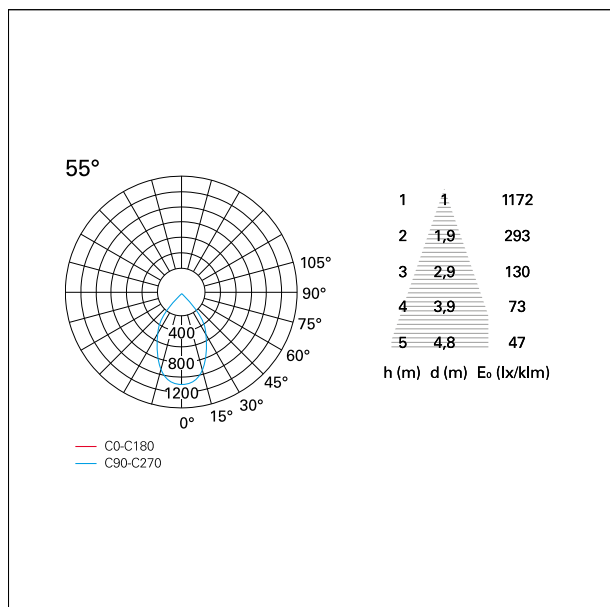

switch

Casambi

CARATTERISTICHE APPARECCHIO

tipo di installazione	Trimmed
materiale	Alluminio
colore	Bianco / Argento Opaco
potenza	42 W
lumen output - emissione diretta	3786 lm
lumen output - emissione totale	3786 lm
efficacia	90 lm/W
dimensioni	165 x 165 mm.
peso netto	1,27 kg.

RTL27139CA - white ring / matt reflector - 42 W / 3000 K / CRI > 90

IP vano ottico	IP40
IP vano incassato	IP40
IK	IK02

DIMENSIONI FORO D'INCASSO

a x b foro incasso **150 x 150 mm.**

CLASSIFICAZIONE ENERGETICA

RTL27139CA - white ring / matt reflector - 42 W / 3000 K / CRI > 90

ottica	55°
apertura di fascio - diretta	55°
UGR	≤ 21
cut-off	48°

FOTOMETRIA

GARANZIA

periodo **5 years**