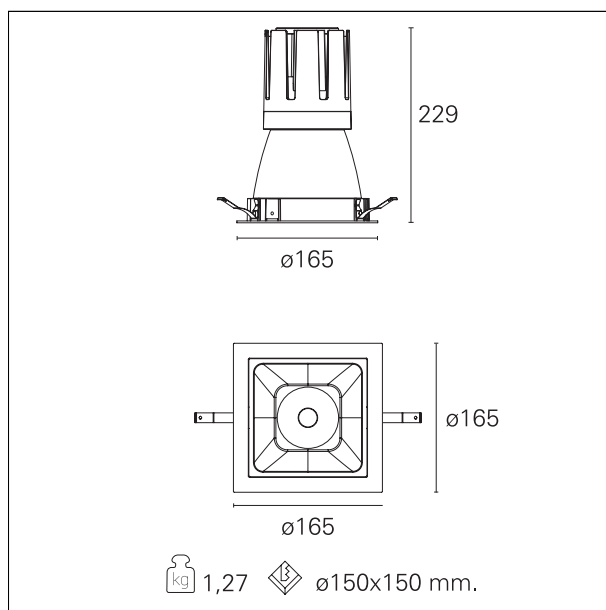

Nemo Comfort - squared

RTL27139DM - white ring / matt reflector - 42 W / 3000 K / CRI > 90

DESCRIZIONE

Nemo Comfort è la soluzione ideale per le installazioni che devono garantire il massimo comfort visivo; grazie al suo cut off a 48° e alla sua gamma di riflettori satinati, la versione Comfort della serie Nemo garantisce il massimo controllo dell'abbagliamento diretto. I moduli illuminanti sono tutti equipaggiati con led di ultima generazione con CRI > 90 e SDCM < 3. I riflettori secondari intercambiabili disponibili in quattro diverse finiture satiniate permettono di caratterizzare esteticamente l'impianto anche successivamente alla prima installazione senza alterare la performance illuminotecnica. Il cavetto di sicurezza in dotazione evita la caduta accidentale e il sistema di connessione al driver di tipo "fast plug" permette un'installazione rapida e sicura.

switch 1...10V / Push

CARATTERISTICHE APPARECCHIO

tipo di installazione	Trimmed
materiale	Alluminio
colore	Bianco / Argento Opaco
potenza	42 W
lumen output - emissione diretta	3786 lm
lumen output - emissione totale	3786 lm
efficacia	90 lm/W
dimensioni	165 x 165 mm.
peso netto	1,27 kg.

RTL27139DM - white ring / matt reflector - 42 W / 3000 K / CRI > 90

IP vano ottico	IP40
IP vano incassato	IP40
IK	IK02

DIMENSIONI FORO D'INCASSO

a x b foro incasso **150 x 150 mm.**

CLASSIFICAZIONE ENERGETICA