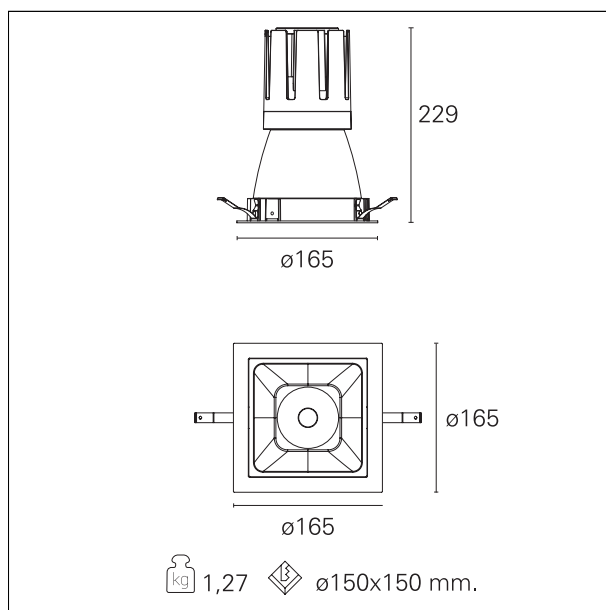

Nemo Comfort - squared

RTL27140DA - white ring / matt reflector - 42 W / 4000 K / CRI > 90

DESCRIZIONE

Nemo Comfort è la soluzione ideale per le installazioni che devono garantire il massimo comfort visivo; grazie al suo cut off a 48° e alla sua gamma di riflettori satinati, la versione Comfort della serie Nemo garantisce il massimo controllo dell'abbagliamento diretto. I moduli illuminanti sono tutti equipaggiati con led di ultima generazione con CRI > 90 e SDCM < 3. I riflettori secondari intercambiabili disponibili in quattro diverse finiture satiniate permettono di caratterizzare esteticamente l'impianto anche successivamente alla prima installazione senza alterare la performance illuminotecnica. Il cavetto di sicurezza in dotazione evita la caduta accidentale e il sistema di connessione al driver di tipo "fast plug" permette un'installazione rapida e sicura.

switch

DALI

CARATTERISTICHE APPARECCHIO

tipo di installazione	Trimmed
materiale	Alluminio
colore	Bianco / Argento Opaco
potenza	42 W
lumen output - emissione diretta	3844 lm
lumen output - emissione totale	3844 lm
efficacia	92 lm/W
dimensioni	165 x 165 mm.
peso netto	1,27 kg.

CARATTERISTICHE ELETTRICHE

alimentazione	220÷240 V
tipo di alimentazione	DALI
classe di isolamento	Classe II

CARATTERISTICHE MECCANICHE

IP apparecchio	IP40
----------------	------

Nemo Comfort - squared

RTL27140DA - white ring / matt reflector - 42 W / 4000 K / CRI > 90

IP vano ottico	IP40
IP vano incassato	IP40
IK	IK02

DIMENSIONI FORO D'INCASSO

a x b foro incasso **150 x 150 mm.**

CLASSIFICAZIONE ENERGETICA

Le lampade di questo dispositivo non sono sostituibili.

CARATTERISTICHE SORGENTE