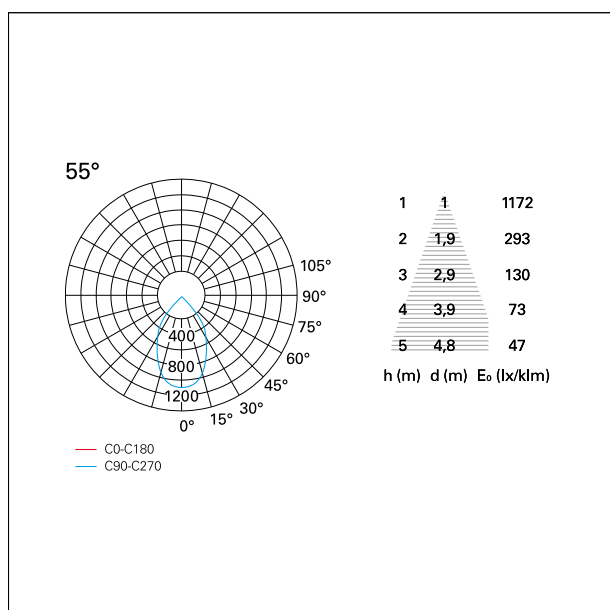

switch

DALI

CARATTERISTICHE APPARECCHIO

tipo di installazione	Trimmed
materiale	Alluminio
colore	Bianco / Argento Opaco
potenza	42 W
lumen output - emissione diretta	3844 lm
lumen output - emissione totale	3844 lm
efficacia	92 lm/W
dimensioni	165 x 165 mm.
peso netto	1,27 kg.

IP vano ottico	IP40
IP vano incassato	IP40
IK	IK02

DIMENSIONI FORO D'INCASSO

a x b foro incasso **150 x 150 mm.**

CLASSIFICAZIONE ENERGETICA

Le lampade di questo dispositivo non sono sostituibili.

CARATTERISTICHE SORGENTE

ottica	55°
apertura di fascio - diretta	55°
UGR	≤ 21
cut-off	48°

FOTOMETRIA

GARANZIA

periodo **5 years**