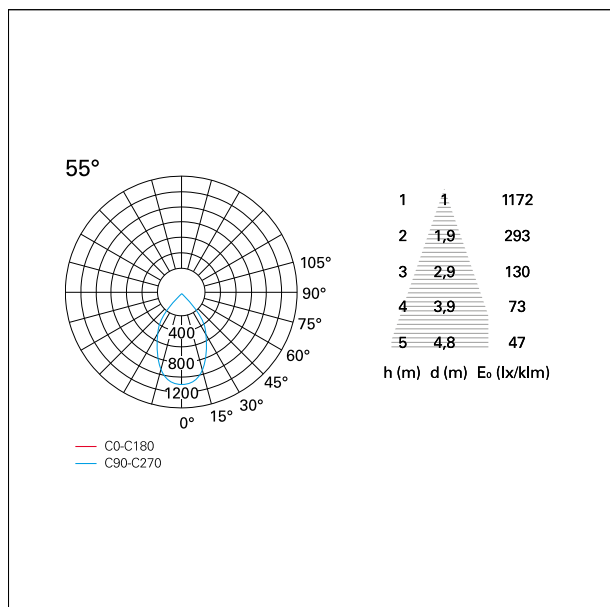

Nemo Comfort - squared

RTL27140DM - white ring / matt reflector - 42 W / 4000 K / CRI > 90

ottica	55°
apertura di fascio - diretta	55°
UGR	≤ 21
cut-off	48°

FOTOMETRIA

GARANZIA

periodo **5 years**