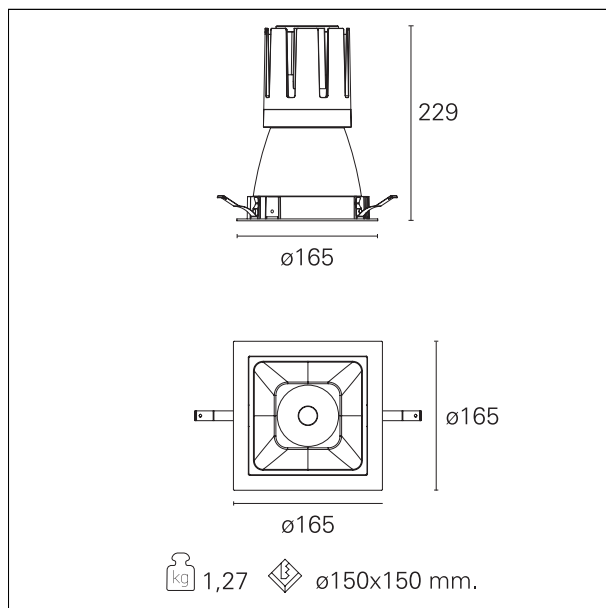

Nemo Comfort - squared

RTL27140DM - white ring / matt reflector - 42 W / 4000 K / CRI > 90

DESCRIZIONE

Nemo Comfort è la soluzione ideale per le installazioni che devono garantire il massimo comfort visivo; grazie al suo cut off a 48° e alla sua gamma di riflettori satinati, la versione Comfort della serie Nemo garantisce il massimo controllo dell'abbagliamento diretto. I moduli illuminanti sono tutti equipaggiati con led di ultima generazione con CRI > 90 e SDCM < 3. I riflettori secondari intercambiabili disponibili in quattro diverse finiture satiniate permettono di caratterizzare esteticamente l'impianto anche successivamente alla prima installazione senza alterare la performance illuminotecnica. Il cavetto di sicurezza in dotazione evita la caduta accidentale e il sistema di connessione al driver di tipo "fast plug" permette un'installazione rapida e sicura.

switch 1...10V / Push

CARATTERISTICHE APPARECCHIO

tipo di installazione	Trimmed
materiale	Alluminio
colore	Bianco / Argento Opaco
potenza	42 W
lumen output - emissione diretta	3844 lm
lumen output - emissione totale	3844 lm
efficacia	92 lm/W
dimensioni	165 x 165 mm.
peso netto	1,27 kg.

CARATTERISTICHE ELETTRICHE

alimentazione	220÷240 V
tipo di alimentazione	1...10V / Push
classe di isolamento	Classe II

CARATTERISTICHE MECCANICHE

IP apparecchio IP40

Nemo Comfort - squared

RTL27140DM - white ring / matt reflector - 42 W / 4000 K / CRI > 90

IP vano ottico	IP40
IP vano incassato	IP40
IK	IK02

DIMENSIONI FORO D'INCASSO

a x b foro incasso **150 x 150 mm.**

CLASSIFICAZIONE ENERGETICA

Questo dispositivo è munito di lampade a LED integrate.

LED

Le lampade di questo dispositivo non sono sostituibili.