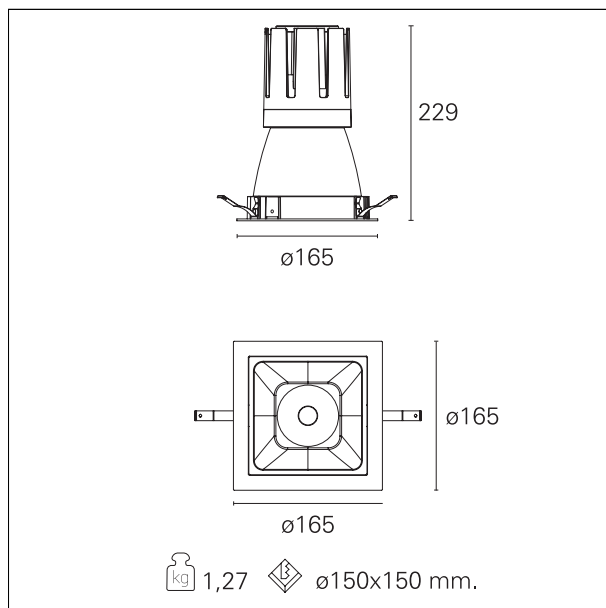

Nemo Comfort - squared

RTL27140PD - white ring / matt reflector - 42 W / 4000 K / CRI > 90

DESCRIZIONE

Nemo Comfort è la soluzione ideale per le installazioni che devono garantire il massimo comfort visivo; grazie al suo cut off a 48° e alla sua gamma di riflettori satinati, la versione Comfort della serie Nemo garantisce il massimo controllo dell'abbagliamento diretto. I moduli illuminanti sono tutti equipaggiati con led di ultima generazione con CRI > 90 e SDCM < 3. I riflettori secondari intercambiabili disponibili in quattro diverse finiture satiniate permettono di caratterizzare esteticamente l'impianto anche successivamente alla prima installazione senza alterare la performance illuminotecnica. Il cavetto di sicurezza in dotazione evita la caduta accidentale e il sistema di connessione al driver di tipo "fast plug" permette un'installazione rapida e sicura.

switch

Pan Digital

CARATTERISTICHE APPARECCHIO

tipo di installazione	Trimmed
materiale	Alluminio
colore	Bianco / Argento Opaco
potenza	42 W
lumen output - emissione diretta	3844 lm
lumen output - emissione totale	3844 lm
efficacia	92 lm/W
dimensioni	165 x 165 mm.
peso netto	1,27 kg.

RTL27140PD - white ring / matt reflector - 42 W / 4000 K / CRI > 90

IP vano ottico	IP40
IP vano incassato	IP40
IK	IK02

DIMENSIONI FORO D'INCASSO

a x b foro incasso **150 x 150 mm.**

CLASSIFICAZIONE ENERGETICA