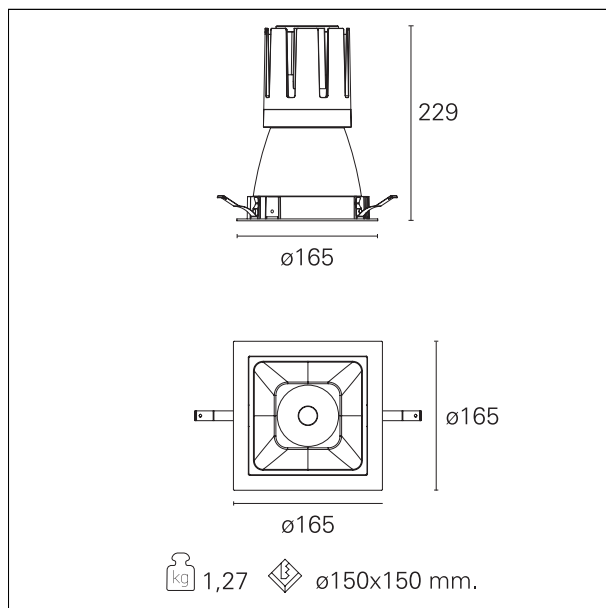

#### CARATTERISTICHE APPARECCHIO

tipo di installazione	Trimmed
materiale	Alluminio
colore	Bianco / Argento Opaco
potenza	42 W
lumen output - emissione diretta	3844 lm
lumen output - emissione totale	3844 lm
efficacia	92 lm/W
dimensioni	165 x 165 mm.
peso netto	1,27 kg.

### DIMENSIONI FORO D'INCASSO

a x b foro incasso **150 x 150 mm.**