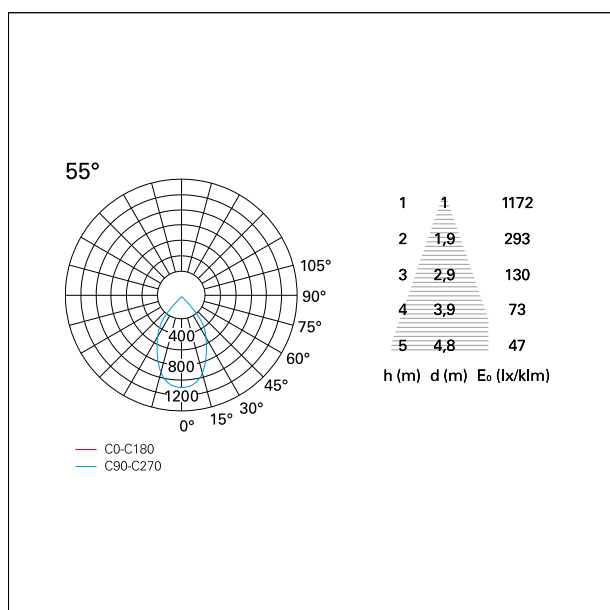

#### CARATTERISTICHE APPARECCHIO

tipo di installazione	Trimmed
materiale	Alluminio
colore	Bianco / Argento Opaco
potenza	42 W
lumen output - emissione diretta	3844 lm
lumen output - emissione totale	3844 lm
efficacia	92 lm/W
dimensioni	165 x 165 mm.
peso netto	1,27 kg.

### DIMENSIONI FORO D'INCASSO

a x b foro incasso **150 x 150 mm.**

### CARATTERISTICHE ILLUMINOTECNICHE

tipo di emissione	Diretta
effetto luminoso	Proiettato

### FOTOMETRIA