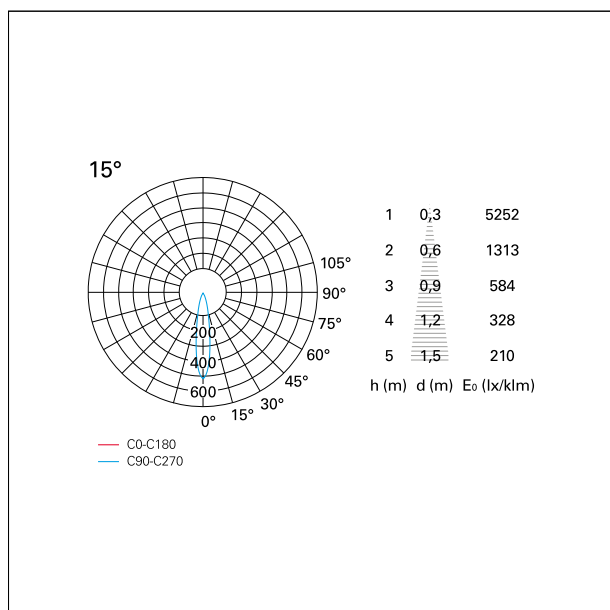

switch

Casambi

CARATTERISTICHE APPARECCHIO

tipo di installazione	incassati trimmed
materiale	alluminio
colore	bianco / argento opaco
potenza	10 W
lumen output - emissione diretta	876 lm
lumen output - emissione totale	876 lm
efficacia	88 lm/W
dimensioni	85 x 85 mm.
peso netto	0,26 kg.

RTL27141CA - White Ring + Matt Reflector - 10 W - 920 lumen / 2700 K / CRI >90

IP vano incassato **IP20**
IK **IK02**

DIMENSIONI FORO D'INCASSO

a x b foro incasso **75 x 75 mm.**

CLASSIFICAZIONE ENERGETICA

CARATTERISTICHE DRIVER

tipo di alimentatore	Casambi
fattore di potenza	> 0,5
temperatura di esercizio	-20°C ÷ 45°C

CARATTERISTICHE ILLUMINOTECNICHE

tipo di emissione	rotosimmetrica
effetto luminoso	spot
ottica	15°

Nemo Comfort - squared

RTL27141CA - White Ring + Matt Reflector - 10 W - 920 lumen / 2700 K / CRI >90

apertura di fascio - diretta **15°**
UGR **≤ 17**
cut-off **48°**

FOTOMETRIA

GARANZIA

periodo **5 years**