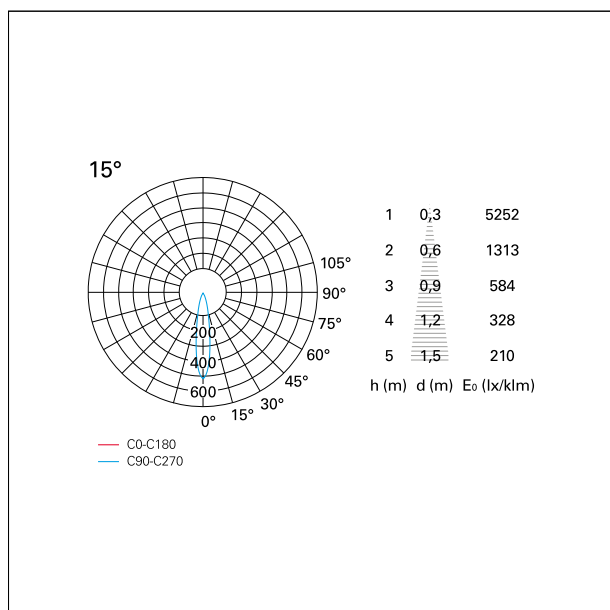

Nemo Comfort - squared

RTL27141DA - White Ring + Matt Reflector - 10 W - 920 lumen / 2700 K / CRI >90

apertura di fascio - diretta **15°**
UGR **≤ 17**
cut-off **48°**

FOTOMETRIA

GARANZIA

periodo **5 years**