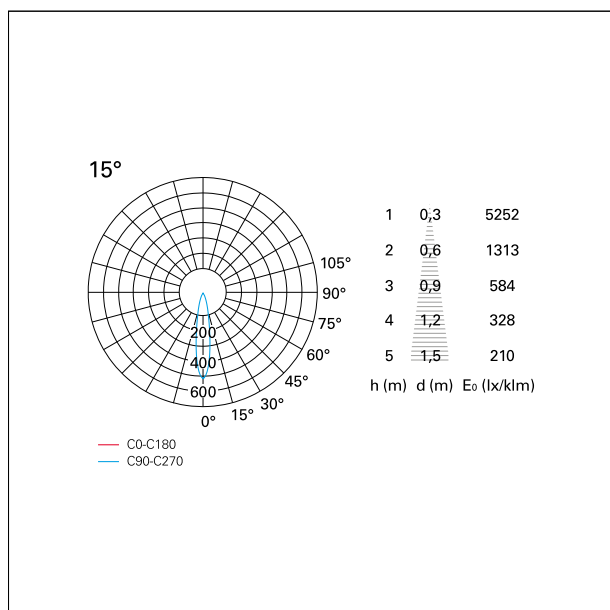

switch 1...10V / Push

CARATTERISTICHE APPARECCHIO

tipo di installazione	incassati trimmed
materiale	alluminio
colore	bianco / argento opaco
potenza	10 W
lumen output - emissione diretta	876 lm
lumen output - emissione totale	876 lm
efficacia	88 lm/W
dimensioni	85 x 85 mm.
peso netto	0,26 kg.

RTL27141DM - White Ring + Matt Reflector - 10 W - 920 lumen / 2700 K / CRI >90

IP vano incassato **IP20**
IK **IK02**

DIMENSIONI FORO D'INCASSO

a x b foro incasso **75 x 75 mm.**

CLASSIFICAZIONE ENERGETICA

CARATTERISTICHE DRIVER

tipo di alimentatore	1...10V / Push
fattore di potenza	> 0,5
temperatura di esercizio	-20°C ÷ 45°C

CARATTERISTICHE ILLUMINOTECNICHE

tipo di emissione	rotosimmetrica
effetto luminoso	spot
ottica	15°

Nemo Comfort - squared

RTL27141DM - White Ring + Matt Reflector - 10 W - 920 lumen / 2700 K / CRI >90

apertura di fascio - diretta **15°**
UGR **≤ 17**
cut-off **48°**

FOTOMETRIA

GARANZIA

periodo **5 years**