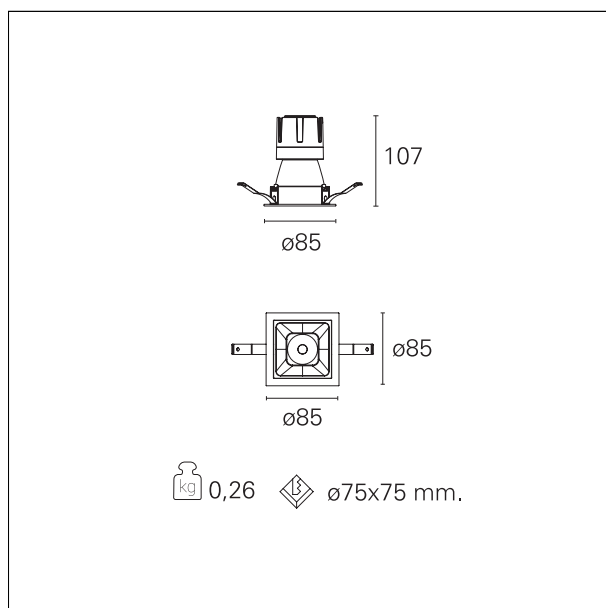

Nemo Comfort - squared

RTL27141DM - White Ring + Matt Reflector - 10 W - 920 lumen / 2700 K / CRI >90

DESCRIZIONE

Nemo Comfort è la soluzione ideale per le installazioni che devono garantire il massimo comfort visivo; grazie al suo cut off a 48° e alla sua gamma di riflettori satinati, la versione Comfort della serie Nemo garantisce il massimo controllo dell'abbagliamento diretto. I moduli illuminanti sono tutti equipaggiati con led di ultima generazione con CRI >90 e SDCM < 3. I riflettori secondari intercambiabili disponibili in quattro diverse finiture satiniate permettono di caratterizzare esteticamente l'impianto anche successivamente alla prima installazione senza alterare la performance illuminotecnica. Il cavetto di sicurezza in dotazione evita la caduta accidentale e il sistema di connessione al driver di tipo "fast plug" permette un'installazione rapida e sicura.

switch 1...10V / Push

CARATTERISTICHE APPARECCHIO

tipo di installazione	incassati trimmed
materiale	alluminio
colore	bianco / argento opaco
potenza	10 W
lumen output - emissione diretta	876 lm
lumen output - emissione totale	876 lm
efficacia	88 lm/W
dimensioni	85 x 85 mm.
peso netto	0,26 kg.

RTL27141DM - White Ring + Matt Reflector - 10 W - 920 lumen / 2700 K / CRI >90

IP vano incassato **IP20**
IK **IK02**

DIMENSIONI FORO D'INCASSO

a x b foro incasso **75 x 75 mm.**

CLASSIFICAZIONE ENERGETICA