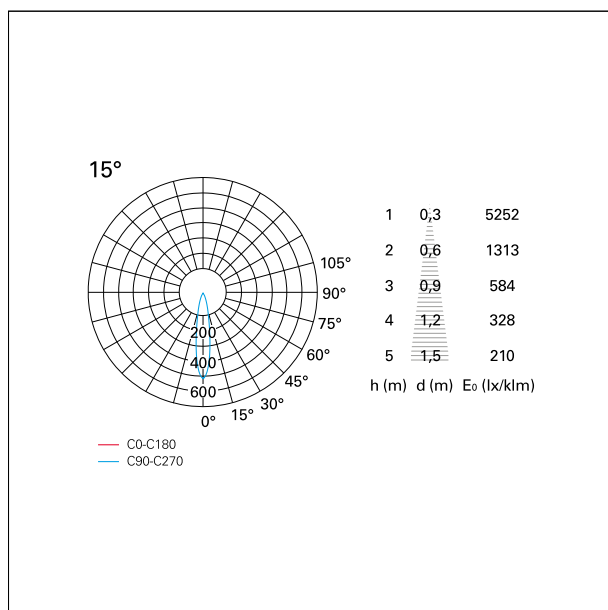

Nemo Comfort - squared

RTL27141PD - White Ring + Matt Reflector - 10 W - 920 lumen / 2700 K / CRI >90

apertura di fascio - diretta **15°**
UGR **≤ 17**
cut-off **48°**

FOTOMETRIA

GARANZIA

periodo **5 years**