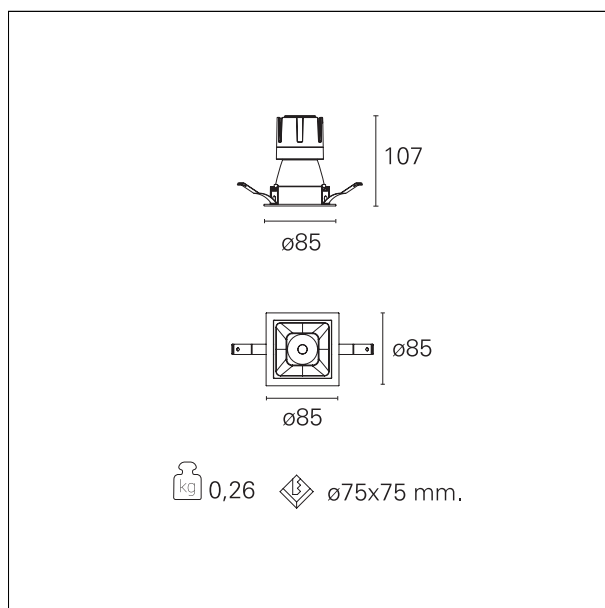

Nemo Comfort - squared

RTL27141PD - White Ring + Matt Reflector - 10 W - 920 lumen / 2700 K / CRI >90

DESCRIZIONE

Nemo Comfort è la soluzione ideale per le installazioni che devono garantire il massimo comfort visivo; grazie al suo cut off a 48° e alla sua gamma di riflettori satinati, la versione Comfort della serie Nemo garantisce il massimo controllo dell'abbagliamento diretto. I moduli illuminanti sono tutti equipaggiati con led di ultima generazione con CRI >90 e SDCM < 3. I riflettori secondari intercambiabili disponibili in quattro diverse finiture satiniate permettono di caratterizzare esteticamente l'impianto anche successivamente alla prima installazione senza alterare la performance illuminotecnica. Il cavetto di sicurezza in dotazione evita la caduta accidentale e il sistema di connessione al driver di tipo "fast plug" permette un'installazione rapida e sicura.

switch

Pan Digital

CARATTERISTICHE APPARECCHIO

tipo di installazione	incassati trimmed
materiale	alluminio
colore	bianco / argento opaco
potenza	10 W
lumen output - emissione diretta	876 lm
lumen output - emissione totale	876 lm
efficacia	88 lm/W
dimensioni	85 x 85 mm.
peso netto	0,26 kg.

RTL27141PD - White Ring + Matt Reflector - 10 W - 920 lumen / 2700 K / CRI >90

IP vano incassato **IP20**
IK **IK02**

DIMENSIONI FORO D'INCASSO

a x b foro incasso **75 x 75 mm.**

CLASSIFICAZIONE ENERGETICA