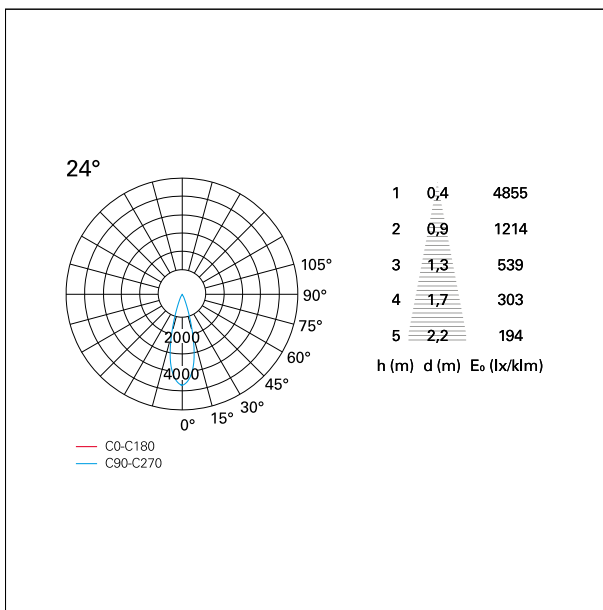

Nemo Comfort - squared

RTL27142CA - White Ring + Matt Reflector - 10 W - 920 lumen / 2700 K / CRI >90

apertura di fascio - diretta **24°**
UGR **≤ 17**
cut-off **48°**

FOTOMETRIA

GARANZIA

periodo **5 years**