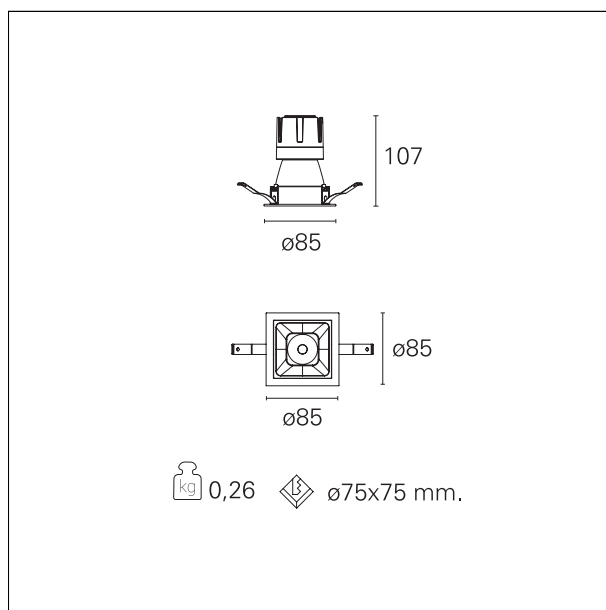

Nemo Comfort - squared

RTL27142DM - White Ring + Matt Reflector - 10 W - 920 lumen / 2700 K / CRI >90

DESCRIZIONE

Nemo Comfort è la soluzione ideale per le installazioni che devono garantire il massimo comfort visivo; grazie al suo cut off a 48° e alla sua gamma di riflettori satinati, la versione Comfort della serie Nemo garantisce il massimo controllo dell'abbagliamento diretto. I moduli illuminanti sono tutti equipaggiati con led di ultima generazione con CRI >90 e SDCM < 3. I riflettori secondari intercambiabili disponibili in quattro diverse finiture satiniate permettono di caratterizzare esteticamente l'impianto anche successivamente alla prima installazione senza alterare la performance illuminotecnica. Il cavetto di sicurezza in dotazione evita la caduta accidentale e il sistema di connessione al driver di tipo "fast plug" permette un'installazione rapida e sicura.

switch 1...10V / Push

CARATTERISTICHE APPARECCHIO

tipo di installazione	incassati trimmed
materiale	alluminio
colore	bianco / argento opaco
potenza	10 W
lumen output - emissione diretta	882 lm
lumen output - emissione totale	882 lm
efficacia	88 lm/W
dimensioni	85 x 85 mm.
peso netto	0,26 kg.

RTL27142DM - White Ring + Matt Reflector - 10 W - 920 lumen / 2700 K / CRI >90

IP vano incassato **IP20**
IK **IK02**

DIMENSIONI FORO D'INCASSO

a x b foro incasso **75 x 75 mm.**

CLASSIFICAZIONE ENERGETICA