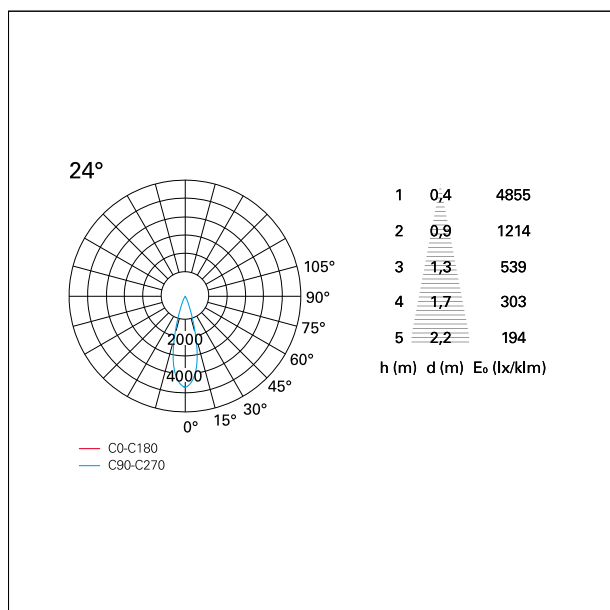

Nemo Comfort - squared

RTL27142DM - White Ring + Matt Reflector - 10 W - 920 lumen / 2700 K / CRI >90

apertura di fascio - diretta **24°**
UGR **≤ 17**
cut-off **48°**

FOTOMETRIA

GARANZIA

periodo **5 years**