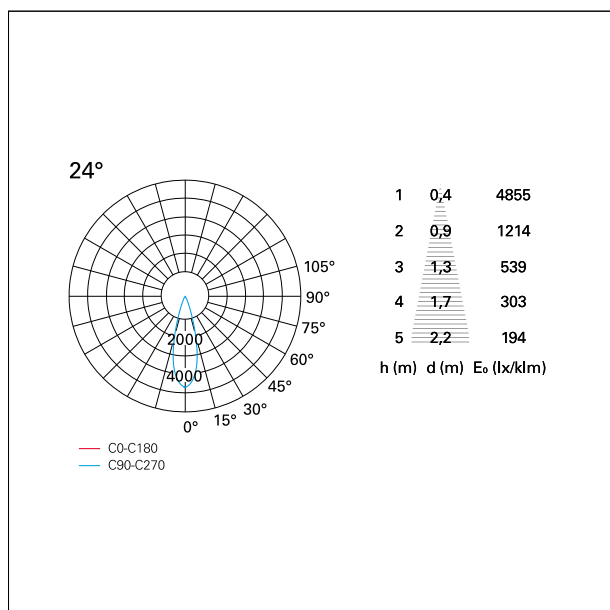

#### CARATTERISTICHE APPARECCHIO

|                                  |                               |
|----------------------------------|-------------------------------|
| tipo di installazione            | <b>incassati trimmed</b>      |
| materiale                        | <b>alluminio</b>              |
| colore                           | <b>bianco / argento opaco</b> |
| potenza                          | <b>10 W</b>                   |
| lumen output - emissione diretta | <b>882 lm</b>                 |
| lumen output - emissione totale  | <b>882 lm</b>                 |
| efficacia                        | <b>88 lm/W</b>                |
| dimensioni                       | <b>85 x 85 mm.</b>            |
| peso netto                       | <b>0,26 kg.</b>               |

#### DIMENSIONI FORO D'INCASSO

a x b foro incasso **75 x 75 mm.**

#### CARATTERISTICHE ILLUMINOTECNICHE

|                   |                       |
|-------------------|-----------------------|
| tipo di emissione | <b>rotosimmetrica</b> |
| effetto luminoso  | <b>flood</b>          |
| ottica            | <b>24°</b>            |

### FOTOMETRIA