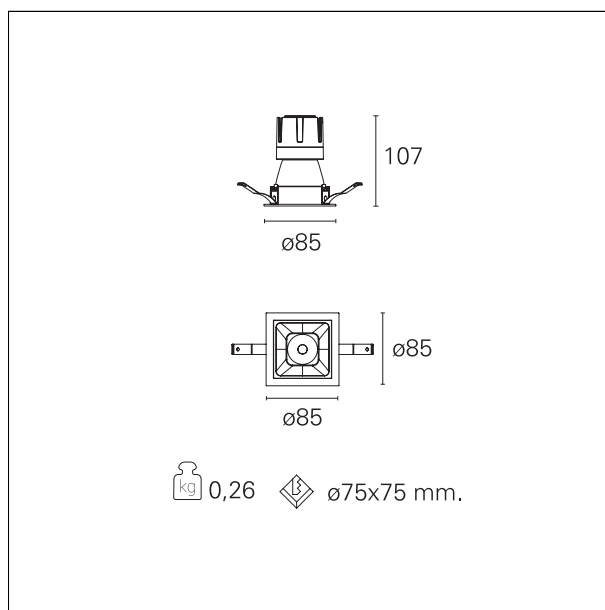

Nemo Comfort - squared

RTL27142 - White Ring + Matt Reflector - 10 W - 920 lumen / 2700 K / CRI >90

DESCRIZIONE

Nemo Comfort è la soluzione ideale per le installazioni che devono garantire il massimo comfort visivo; grazie al suo cut off a 48° e alla sua gamma di riflettori satinati, la versione Comfort della serie Nemo garantisce il massimo controllo dell'abbagliamento diretto. I moduli illuminanti sono tutti equipaggiati con led di ultima generazione con CRI >90 e SDCM < 3. I riflettori secondari intercambiabili disponibili in quattro diverse finiture satiniate permettono di caratterizzare esteticamente l'impianto anche successivamente alla prima installazione senza alterare la performance illuminotecnica. Il cavetto di sicurezza in dotazione evita la caduta accidentale e il sistema di connessione al driver di tipo "fast plug" permette un'installazione rapida e sicura.

switch On÷Off

CARATTERISTICHE APPARECCHIO

tipo di installazione	incassati trimmed
materiale	alluminio
colore	bianco / argento opaco
potenza	10 W
lumen output - emissione diretta	882 lm
lumen output - emissione totale	882 lm
efficacia	88 lm/W
dimensioni	85 x 85 mm.
peso netto	0,26 kg.

RTL27142 - White Ring + Matt Reflector - 10 W - 920 lumen / 2700 K / CRI >90

IP vano incassato **IP20**
IK **IK02**

DIMENSIONI FORO D'INCASSO

a x b foro incasso **75 x 75 mm.**

CLASSIFICAZIONE ENERGETICA

Le lampade di questo dispositivo non sono sostituibili.