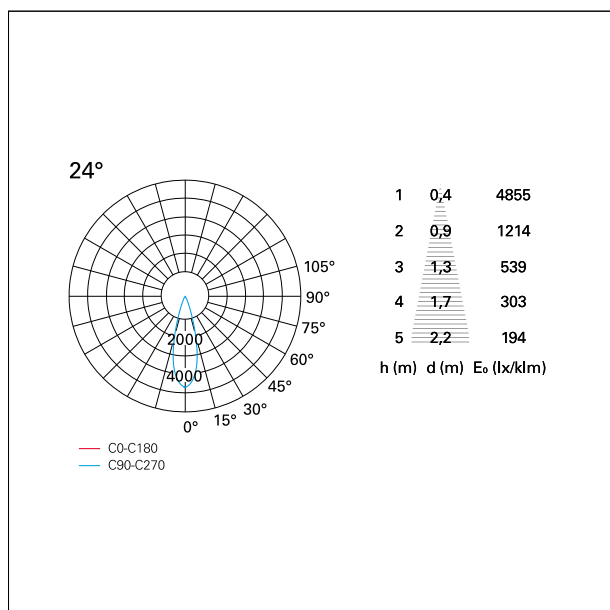

switch On÷Off

CARATTERISTICHE APPARECCHIO

tipo di installazione	incassati trimmed
materiale	alluminio
colore	bianco / argento opaco
potenza	10 W
lumen output - emissione diretta	882 lm
lumen output - emissione totale	882 lm
efficacia	88 lm/W
dimensioni	85 x 85 mm.
peso netto	0,26 kg.

RTL27142 - White Ring + Matt Reflector - 10 W - 920 lumen / 2700 K / CRI >90

IP vano incassato **IP20**
IK **IK02**

DIMENSIONI FORO D'INCASSO

a x b foro incasso **75 x 75 mm.**

CLASSIFICAZIONE ENERGETICA

Le lampade di questo dispositivo non sono sostituibili.

CARATTERISTICHE DRIVER

tipo di alimentatore **On÷Off**
fattore di potenza **> 0,5**
temperatura di esercizio **-20°C ÷ 45°C**

CARATTERISTICHE ILLUMINOTECNICHE

tipo di emissione **rotosimmetrica**
effetto luminoso **flood**
ottica **24°**

Nemo Comfort - squared

RTL27142 - White Ring + Matt Reflector - 10 W - 920 lumen / 2700 K / CRI >90

apertura di fascio - diretta **24°**
UGR **≤ 17**
cut-off **48°**

FOTOMETRIA

GARANZIA

periodo **5 years**